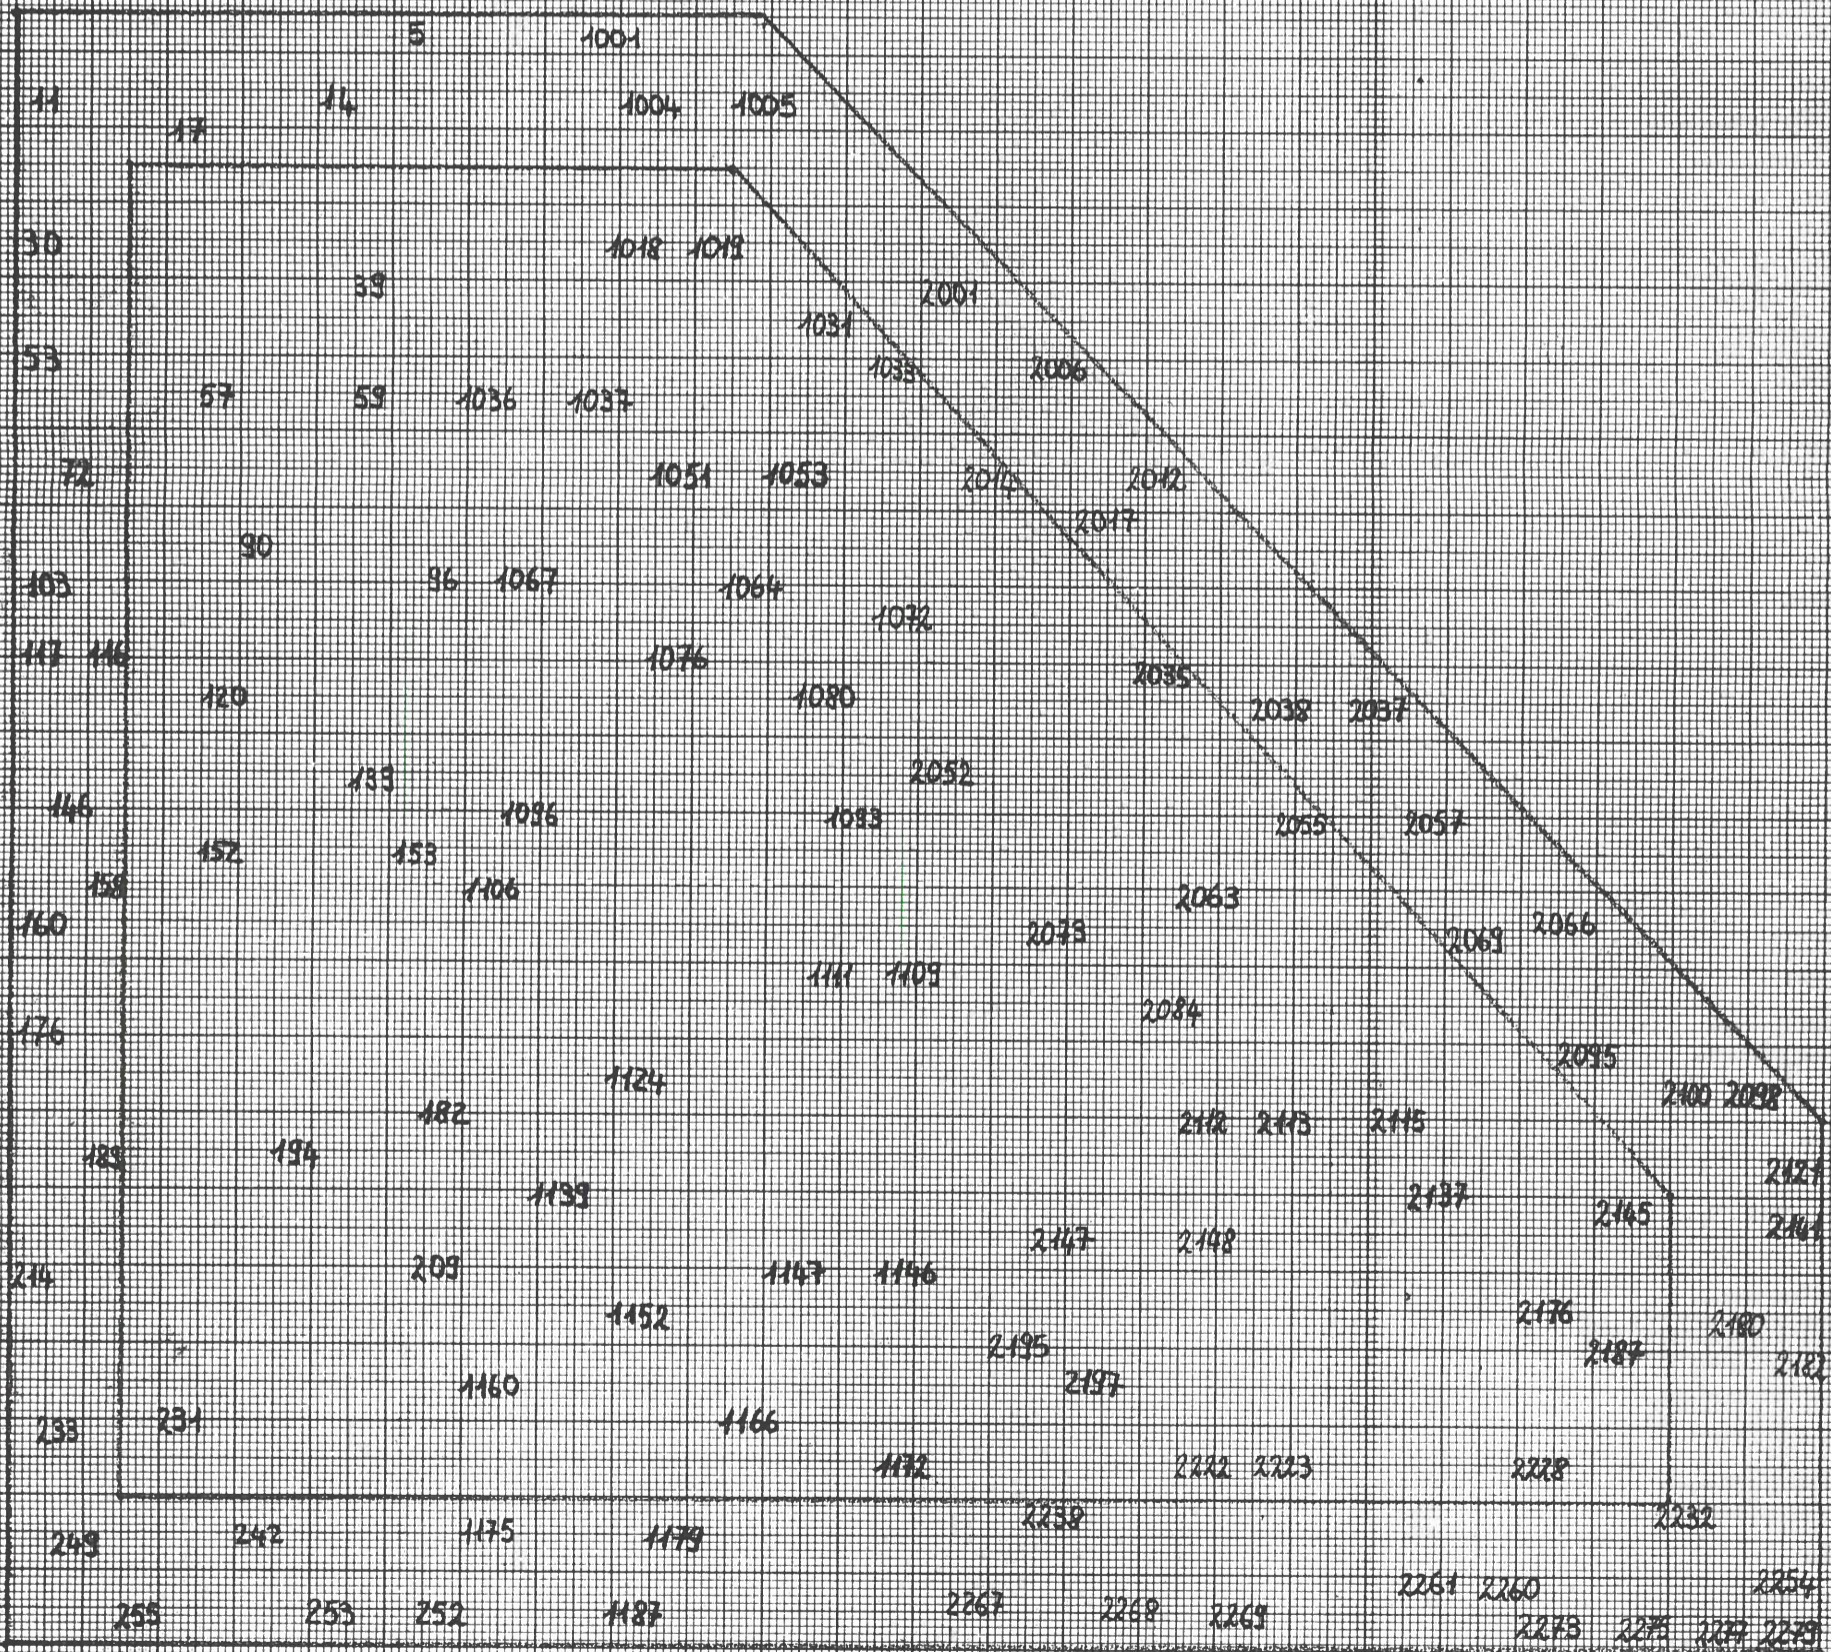

VALLI 70 171 000

M=1:200

BAUMART : *Pseudotsuga menziesii*
Tsuga heterophylla

PFLANZVERBAND : 1,0 m x 1,0 m

VERSUCHSFLÄCHE : 1058 m²

BESTANDESBEGRÜNDUNG : 1955

FF/aprile 93