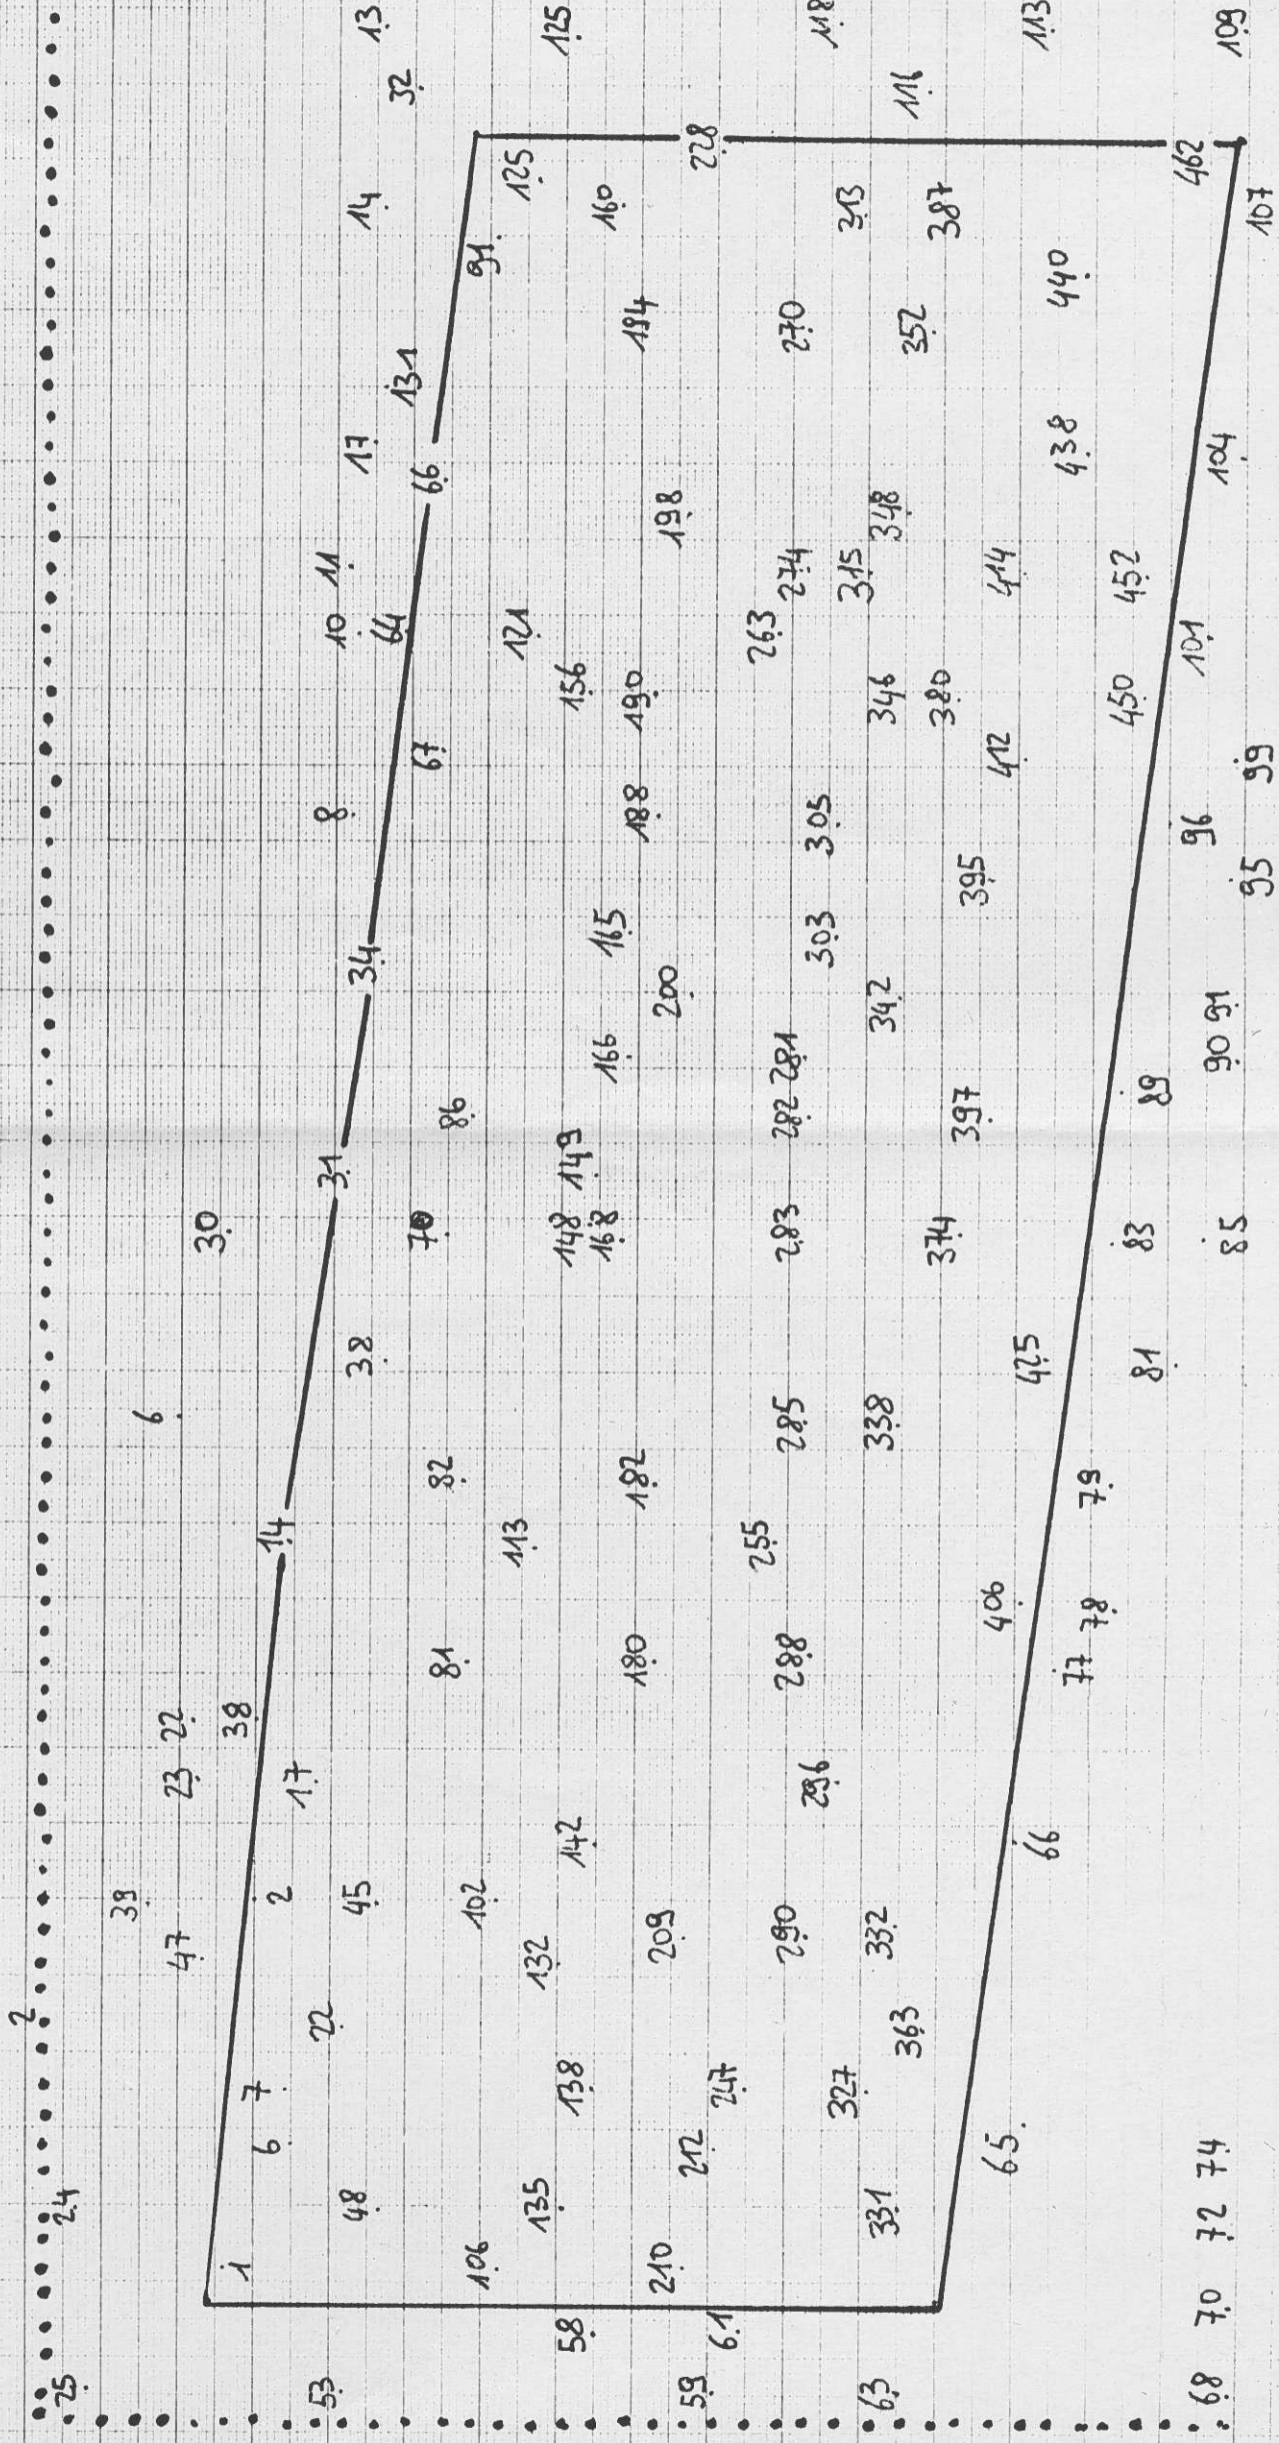

# Videi 70 070 043

M = 1 : 200

Baumart : *Betula menziesii*

Pflanzverband : 1,0 m x 1,0 m

Versuchsfläche : 1796 m<sup>2</sup>

Bestandesgründung : 1955

Numero M radicata dal vento 9-7-'96 DA 280 D2 278 D7 21 h 179 FF K Ludio 1996