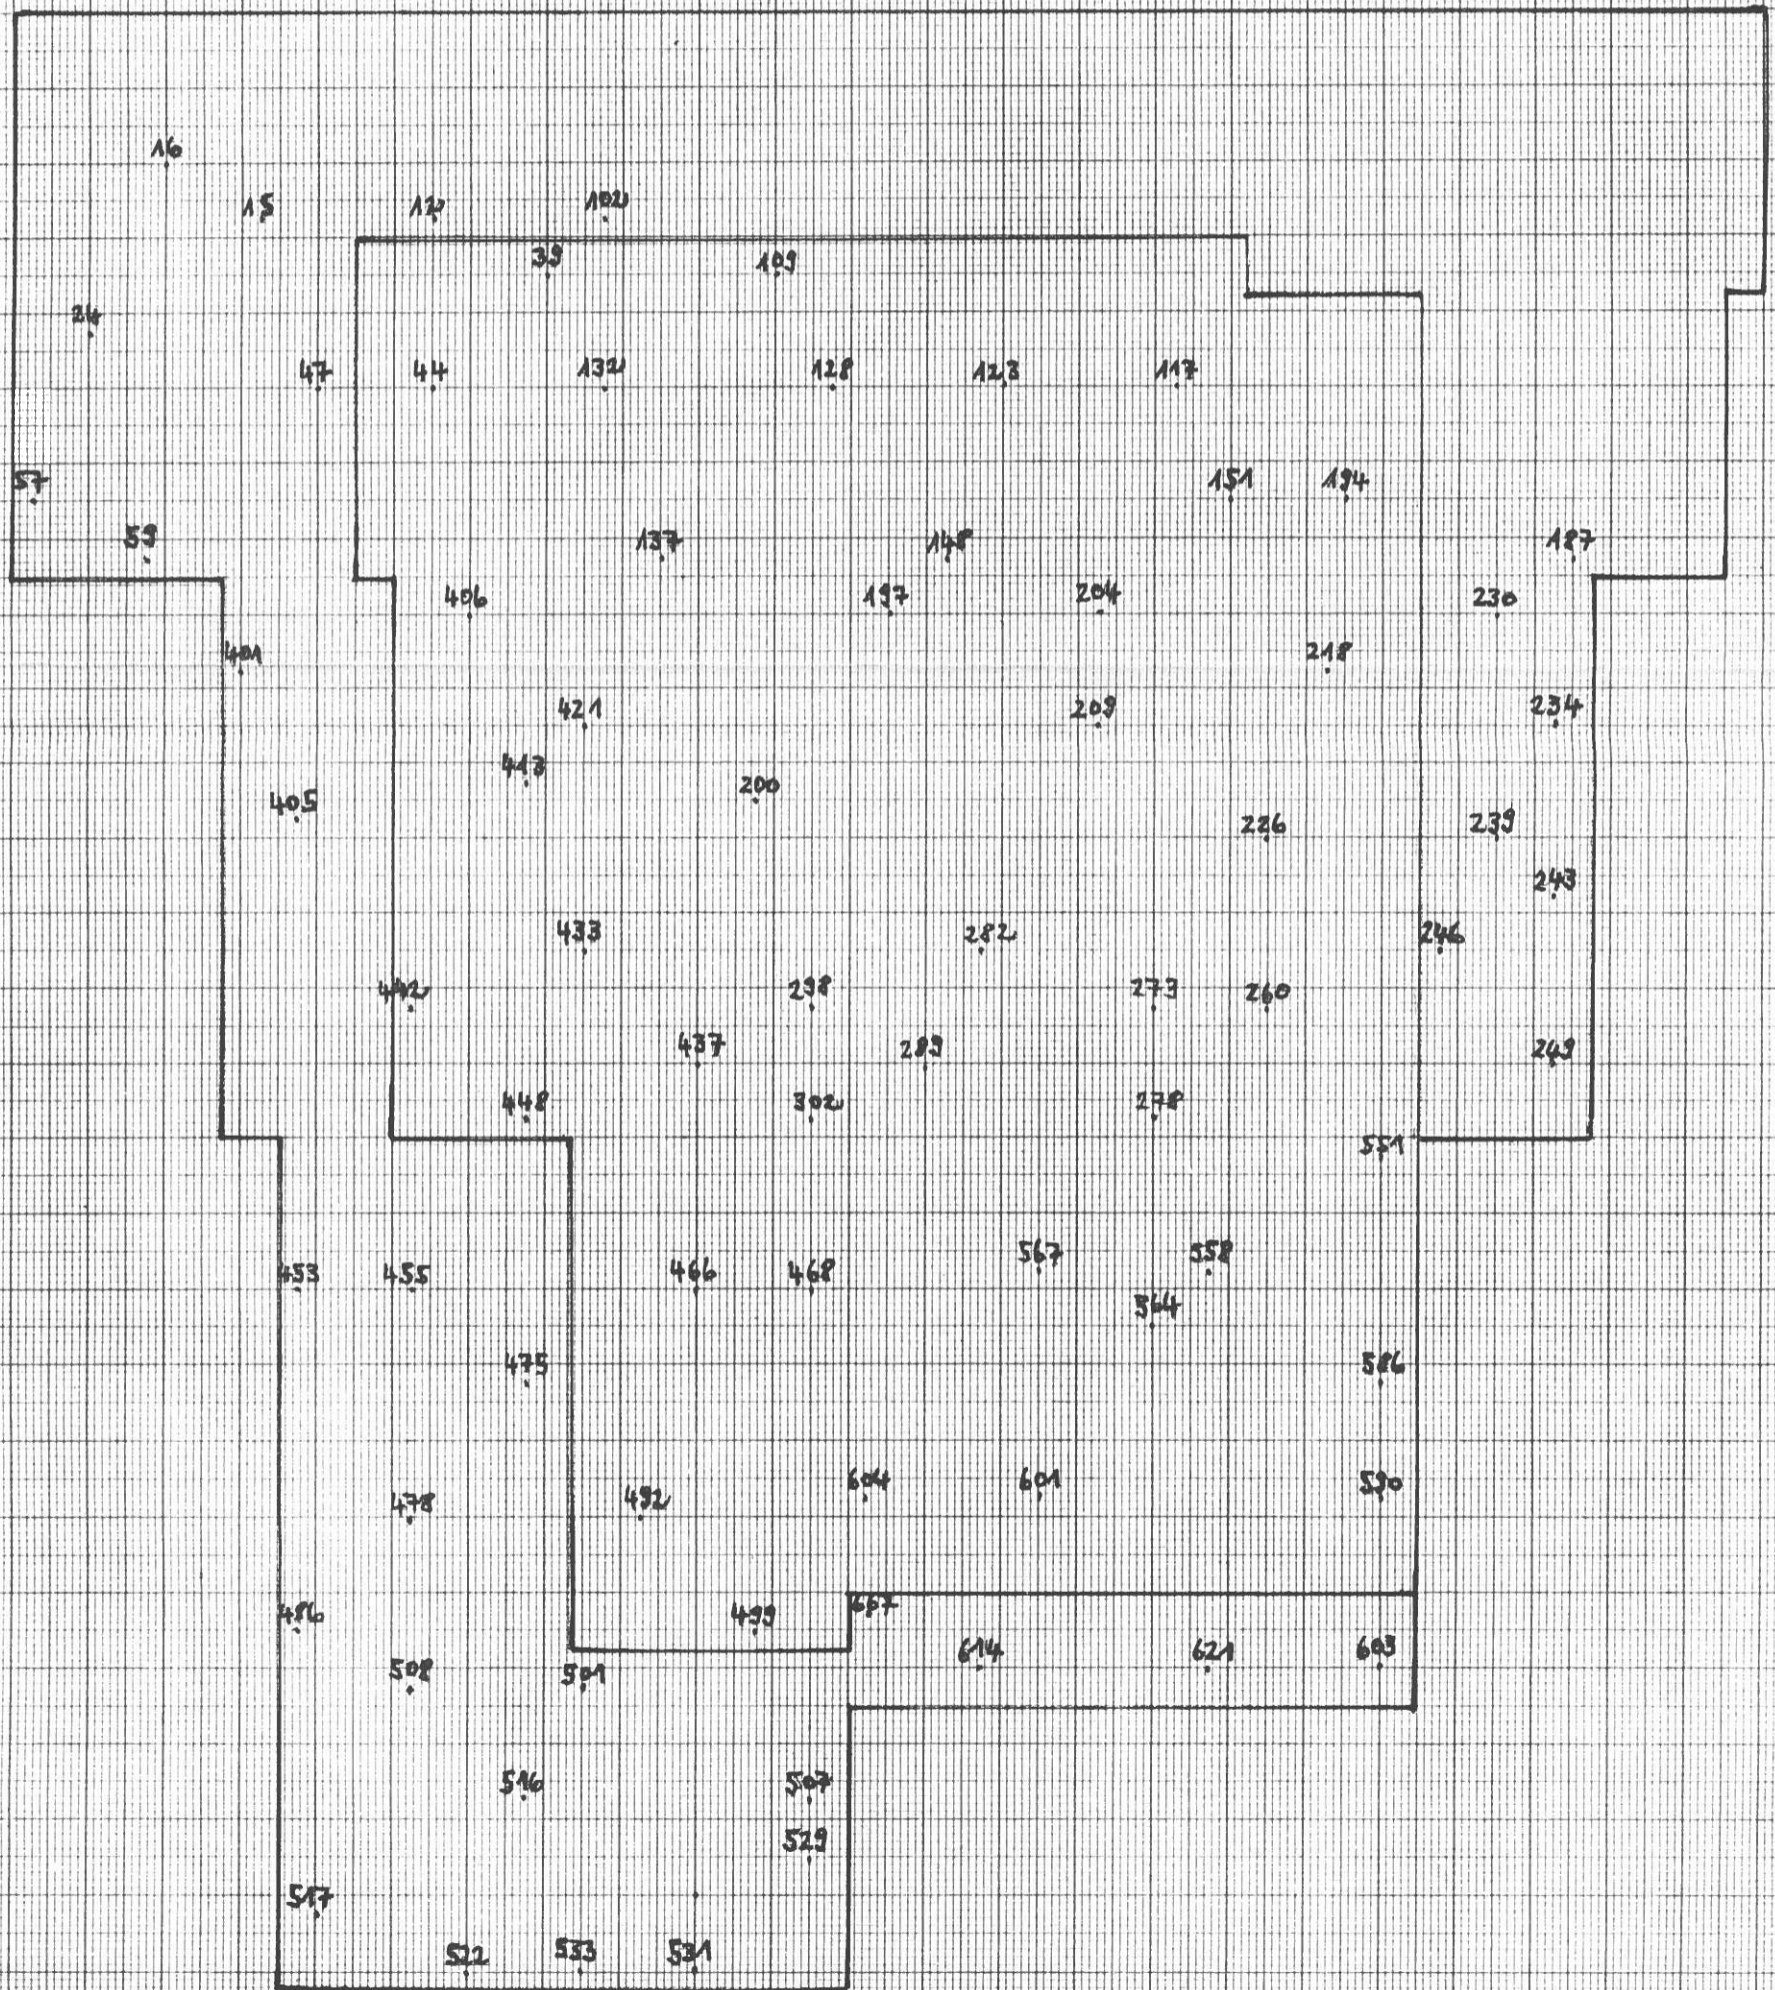

Ca Gilard 70 260 000

M = 1 : 200

Baumart : Larix Leptolepis

Pflanzverband : 1,5 m x 1,5 m

Versuchsfläche : 891 m²

Bestandesbegründung: 1955

Tru, Mo, Okt. 1988.