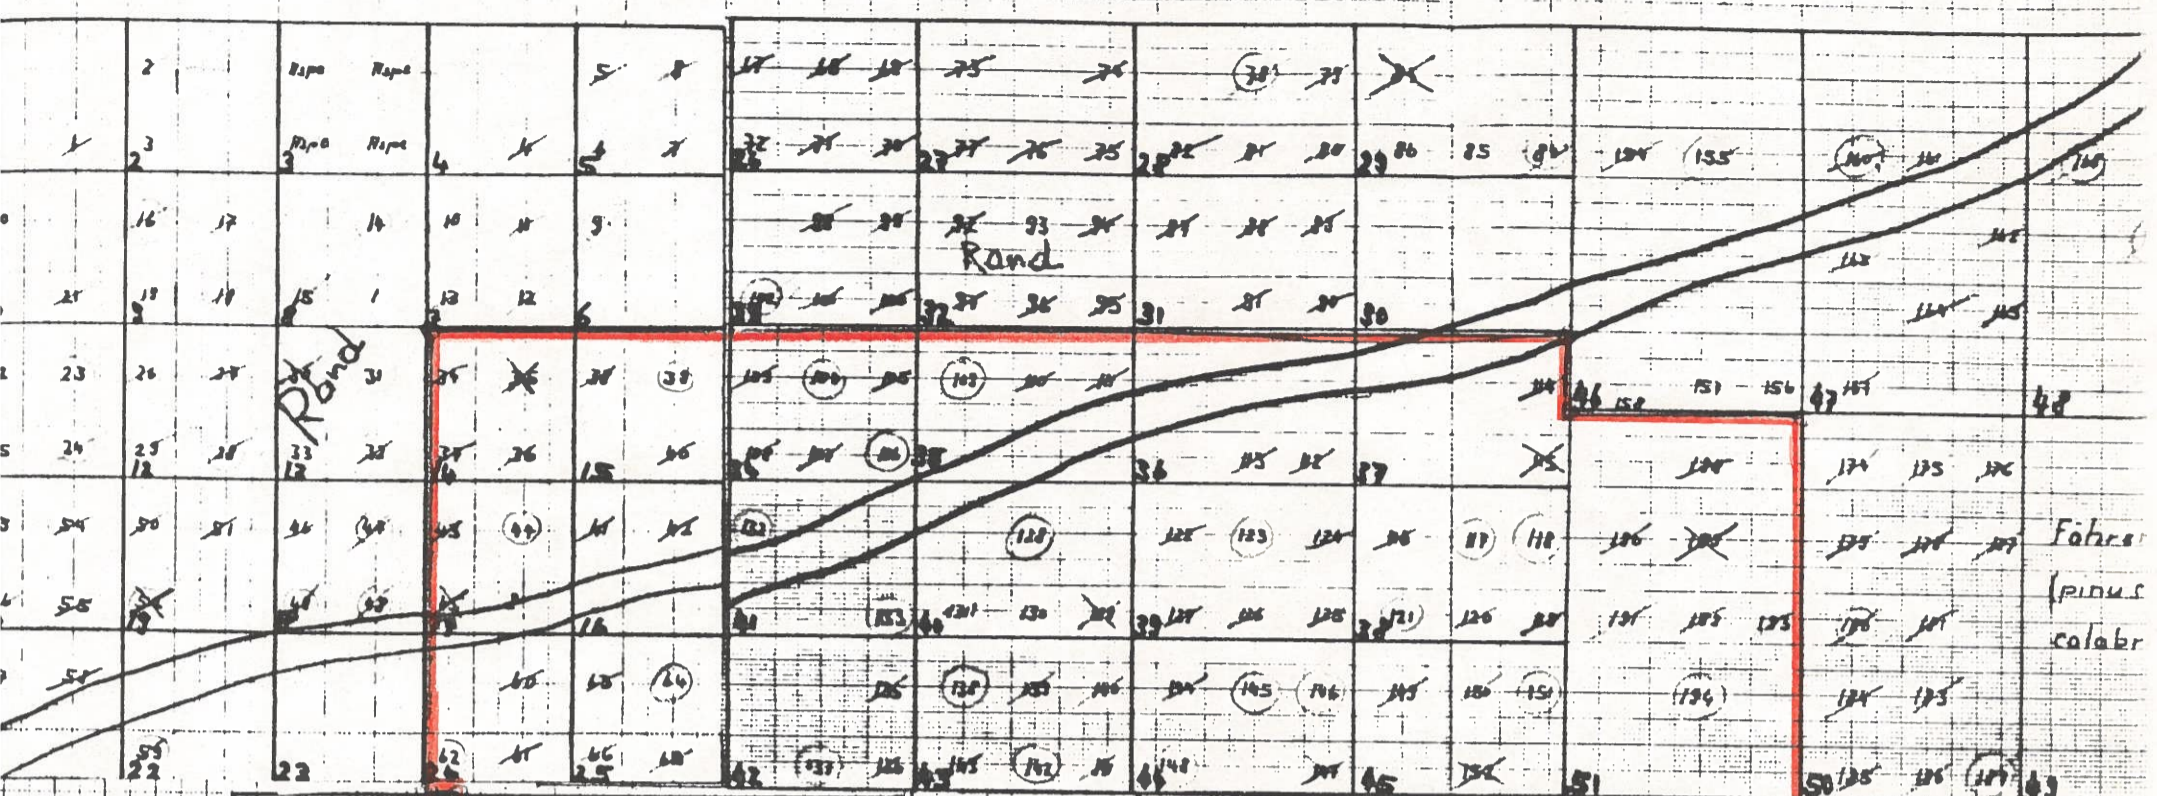

0263
 Kopie
 70-260-000

frühere Anpflanzung
 x = 1976
 O = Bleibende in der Fläche
 O = Bleibende Rand

Hand Veg 1976 (0263 alle Fe } zsm. 70'260'000 mit Randansicht
 (0264 " " }

Felder 026-051

Quersprofil
 Aufwuchs der Baumartenflächen - 0.0795 ha
 Fläche mure - 0.0891 ha