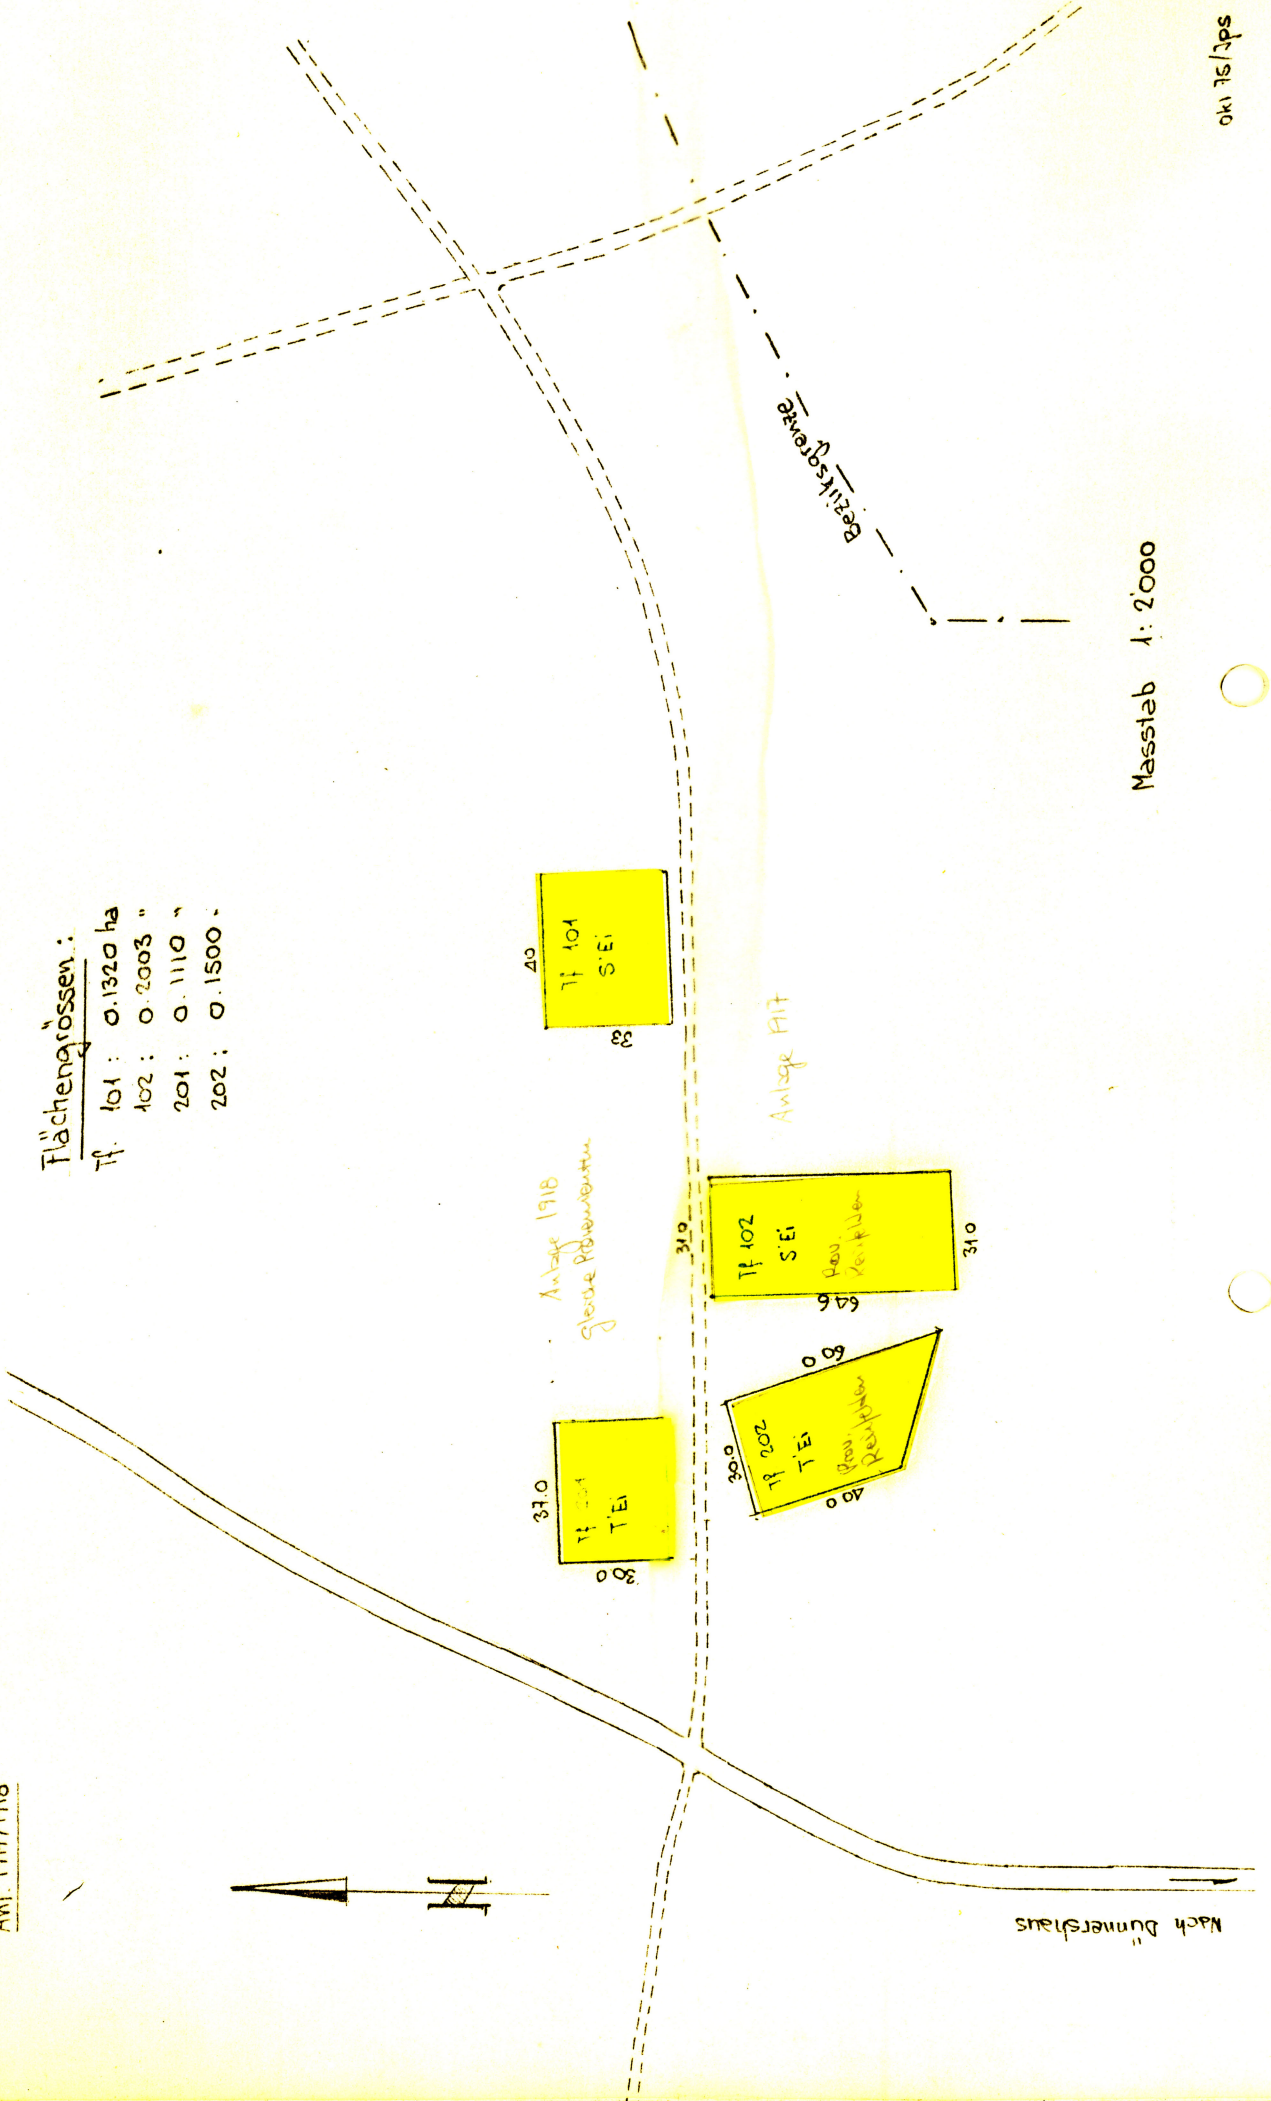

Eichen - Versuchsflächen 61-010

Lachenweghau - Güttingen TG.

Am 1. 1977/1978

Flächengrößen:
Tf 101: 0.1320 ha
102: 0.2003 "
201: 0.1110 "
202: 0.1500 "

Maßstab 1:2000

OKI 75/3ps