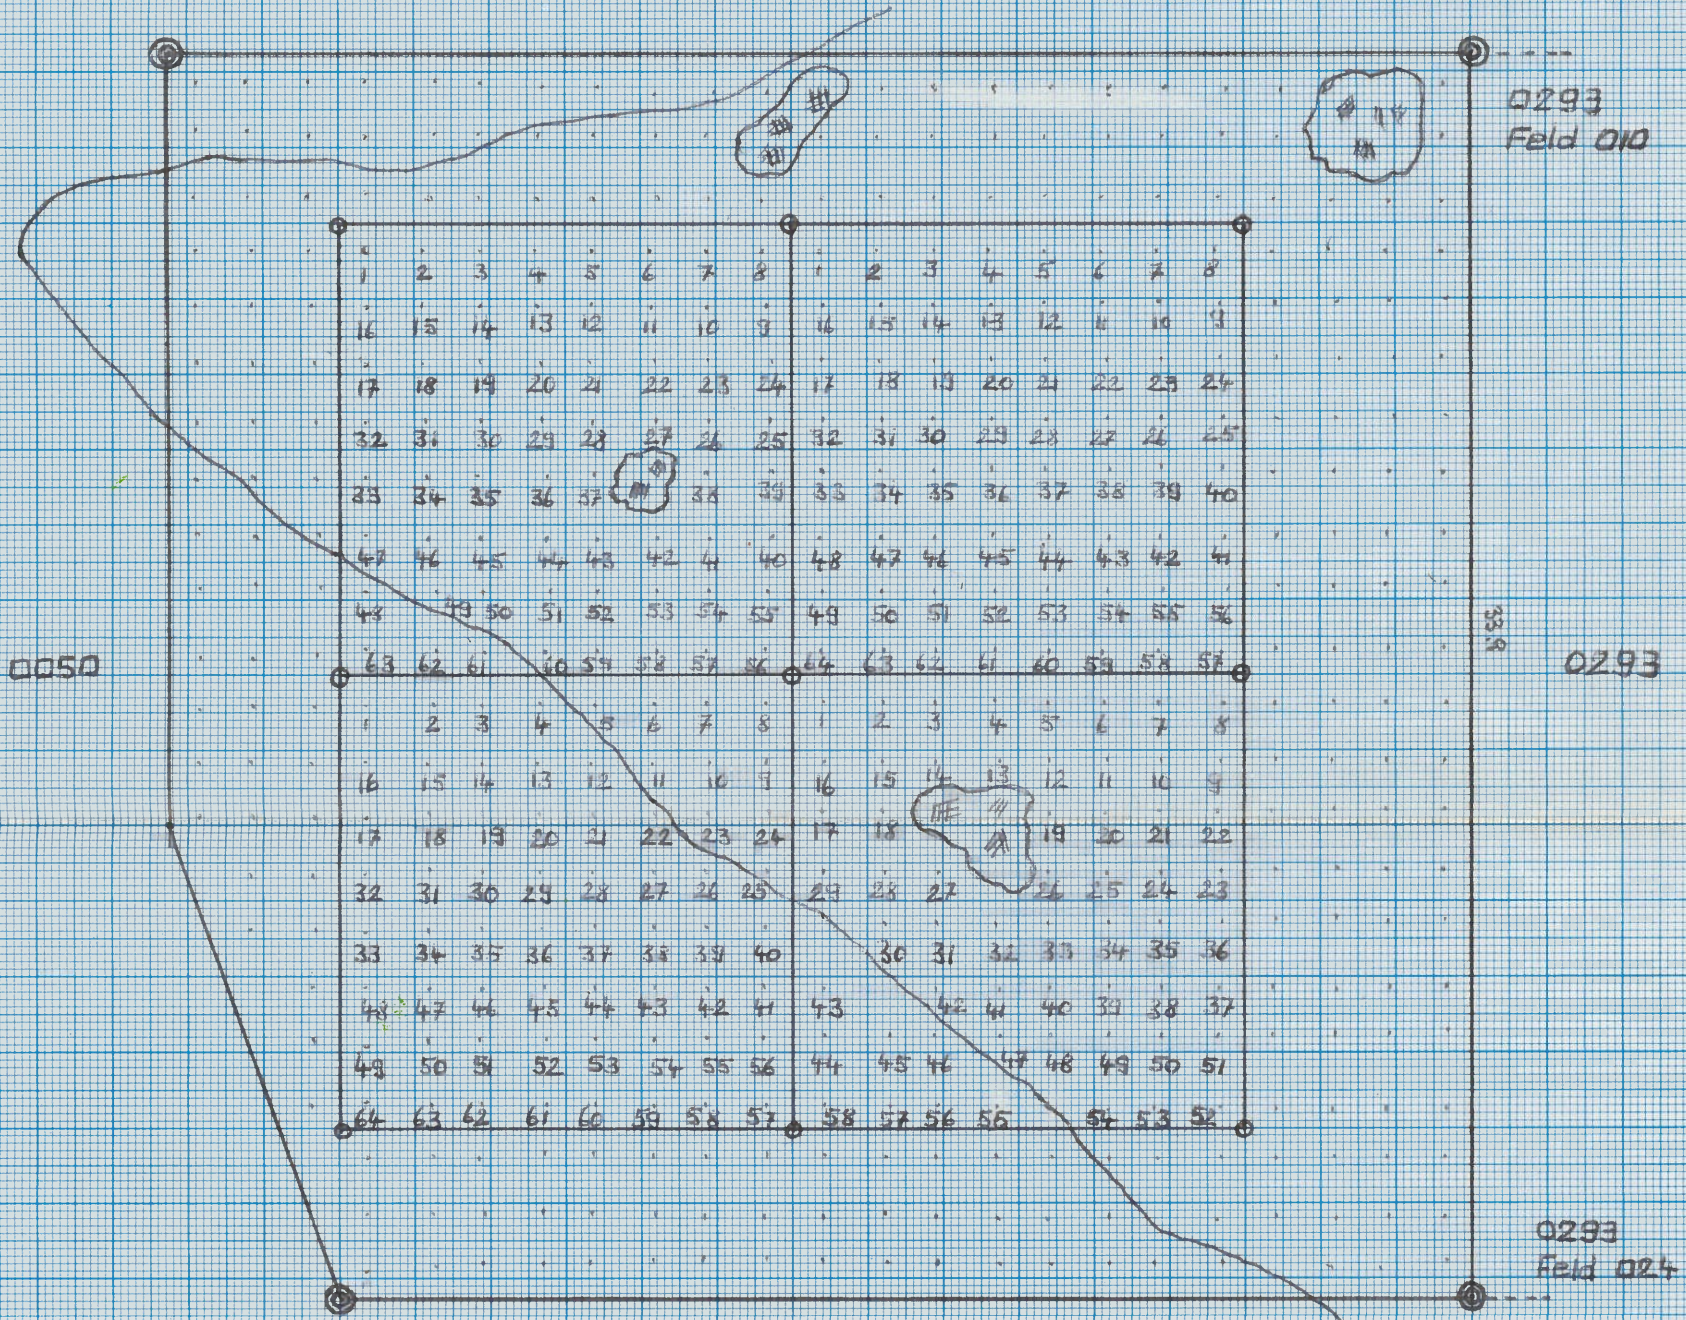

Versuch 0052, Pian di Nè

M 1:200 K'Pu 1.5/1.5 m

Bepflanzt am 7-8.4.1976

Feld Nr.	Fläche m ²	Pflanzenzahl
Feld 1	144	63
2	144	64
3	144	64
4	144	58
IRand	553	223
Total	1129	472