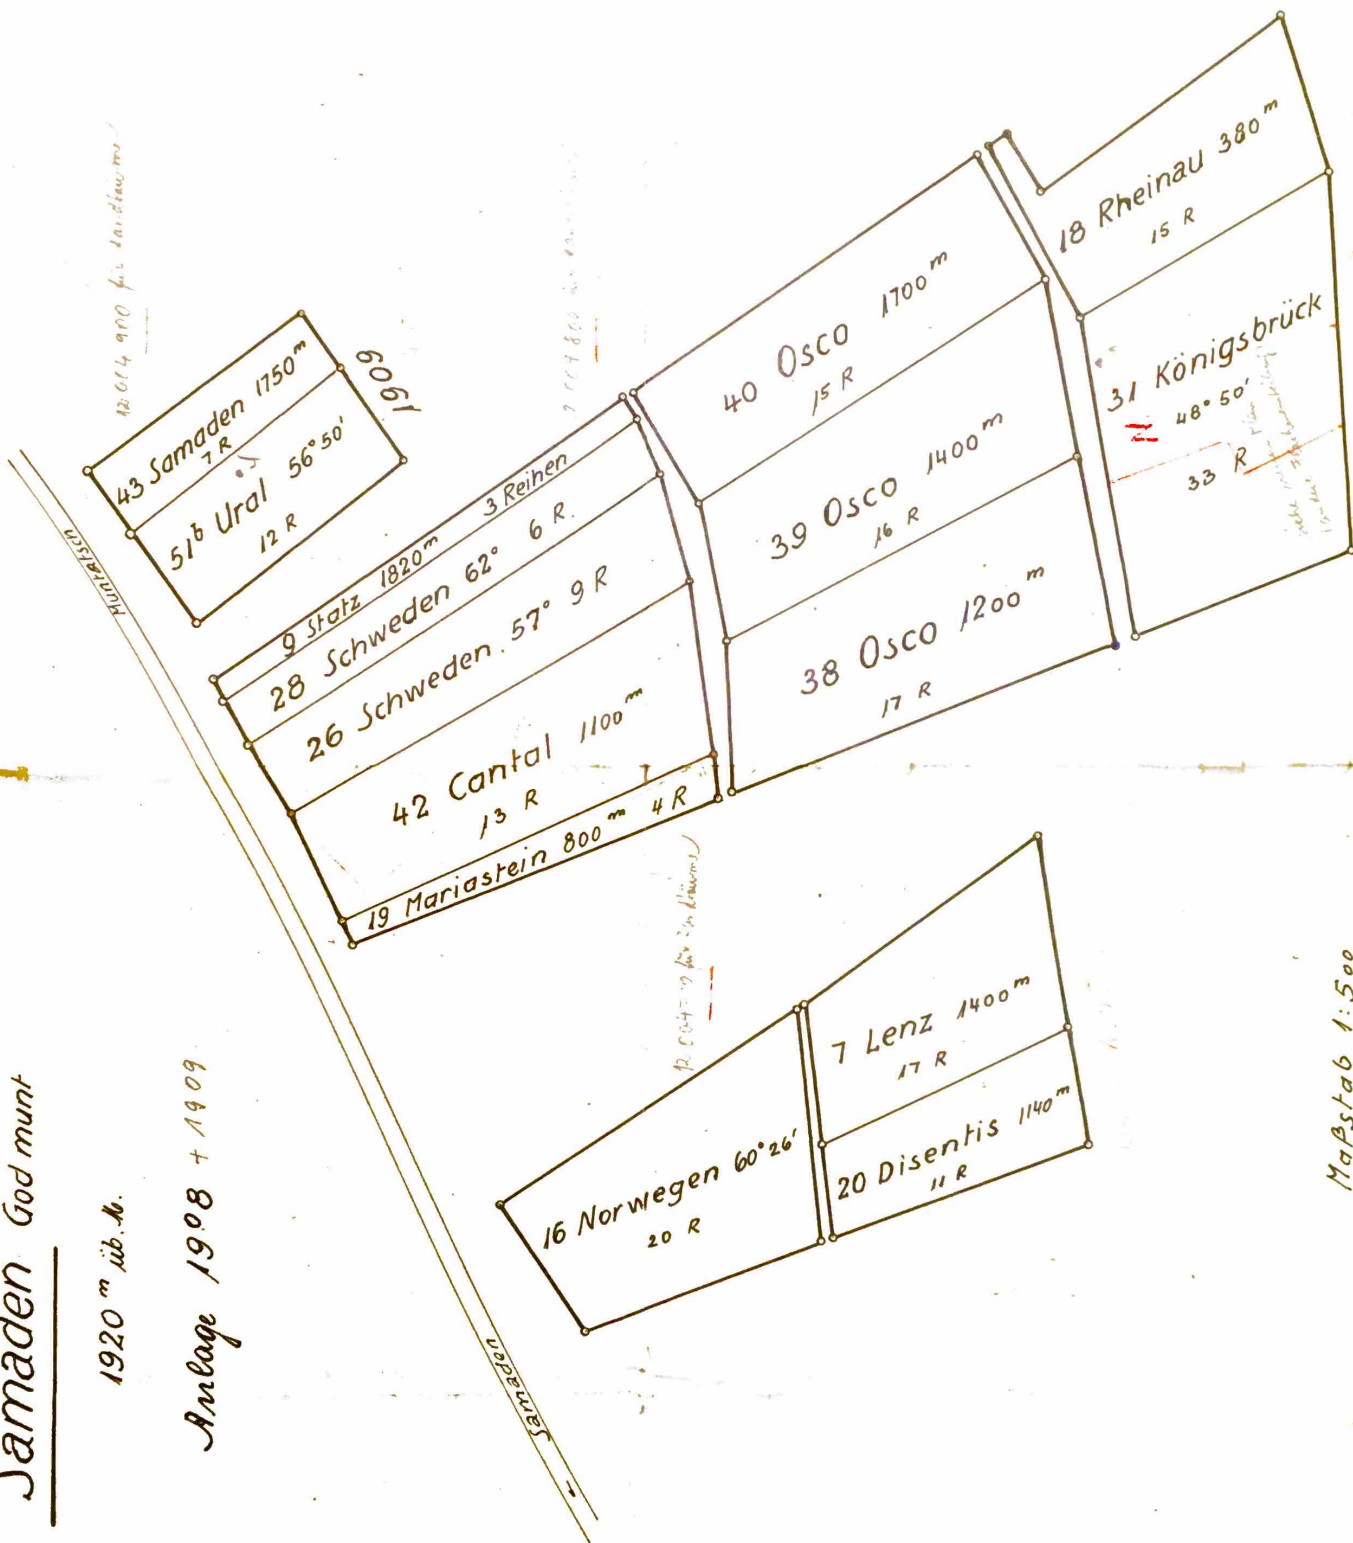

# Föhren - Provenienz - Versuch N° 4.

## Samaden God munt

1920 m ü. N.

Anlage 1908 + 1909

Maßstab 1:500