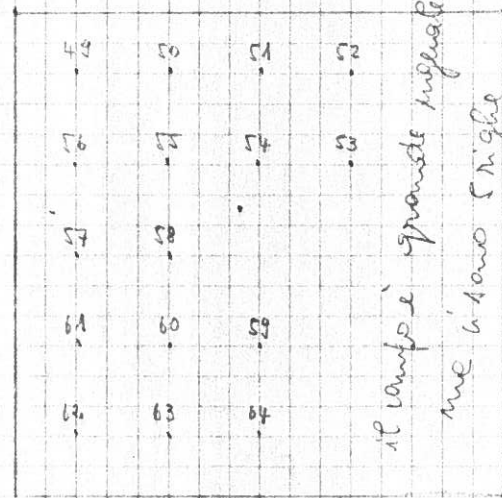

0030/001/1955

= cedri

0030/004/55

1

0030/002/1955

0030/005/55

il campo è granata ripulito
me è stato 5 righe

0030/003/55

Feld 1-5 = neue Fläche (Feld 10, siehe
neuer Plan