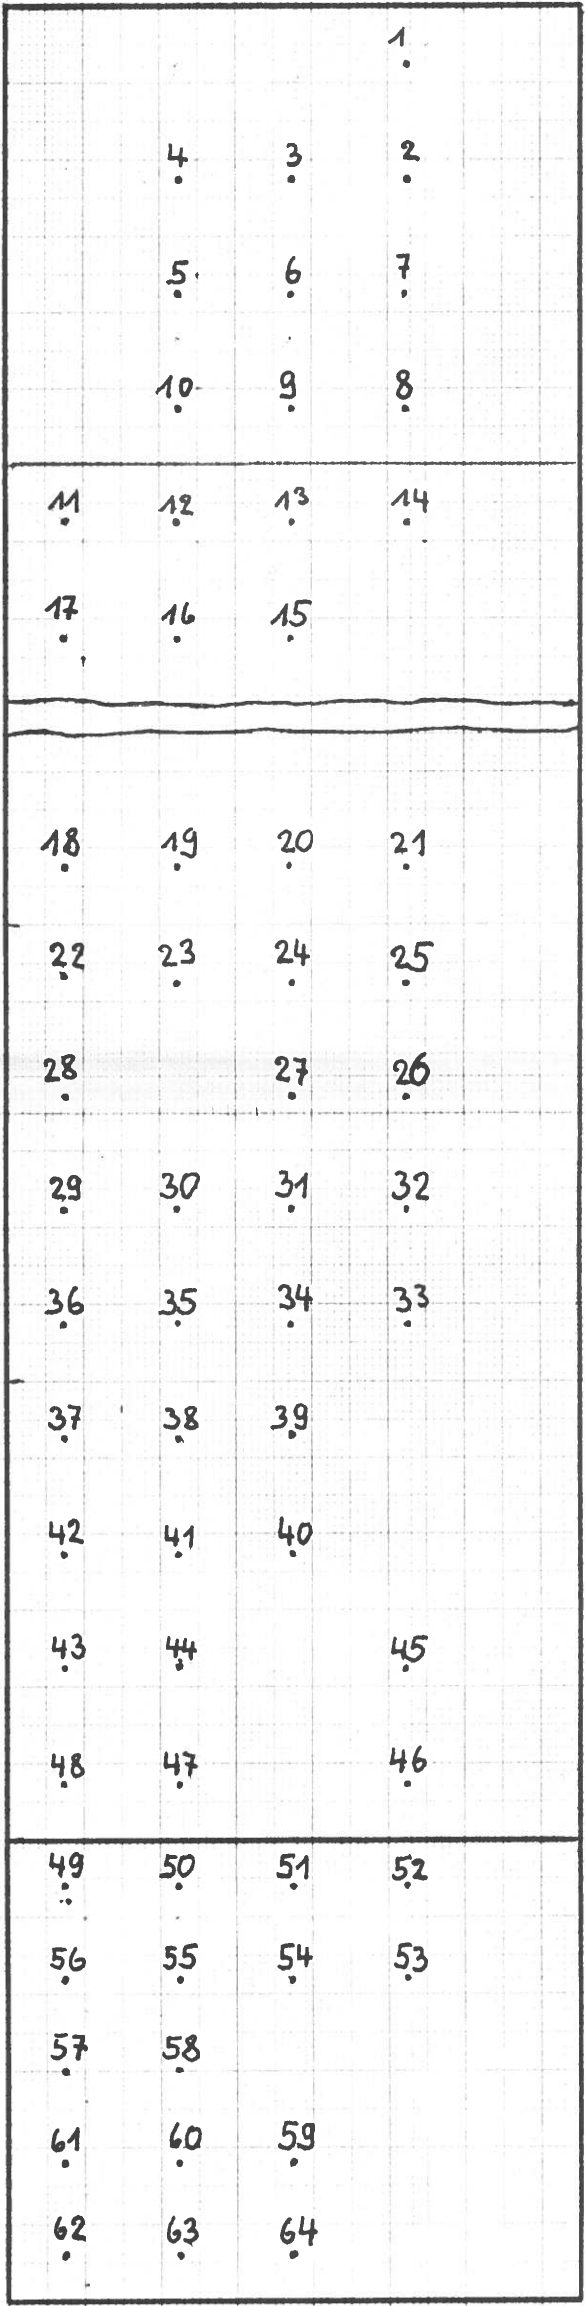

Ciuset ^{AM} ~~30~~ 0030 010

Neues Feld 010, abgesteckt 1978
vorher Felder 1 bis 5

M : 1 : 100

Feldfläche : ²²⁵ 180 m²

Pflanzverband: 1.5 m / 1.5 m
1.2 m / 1.5 m (alter Feld 005)

Alter Feld
005