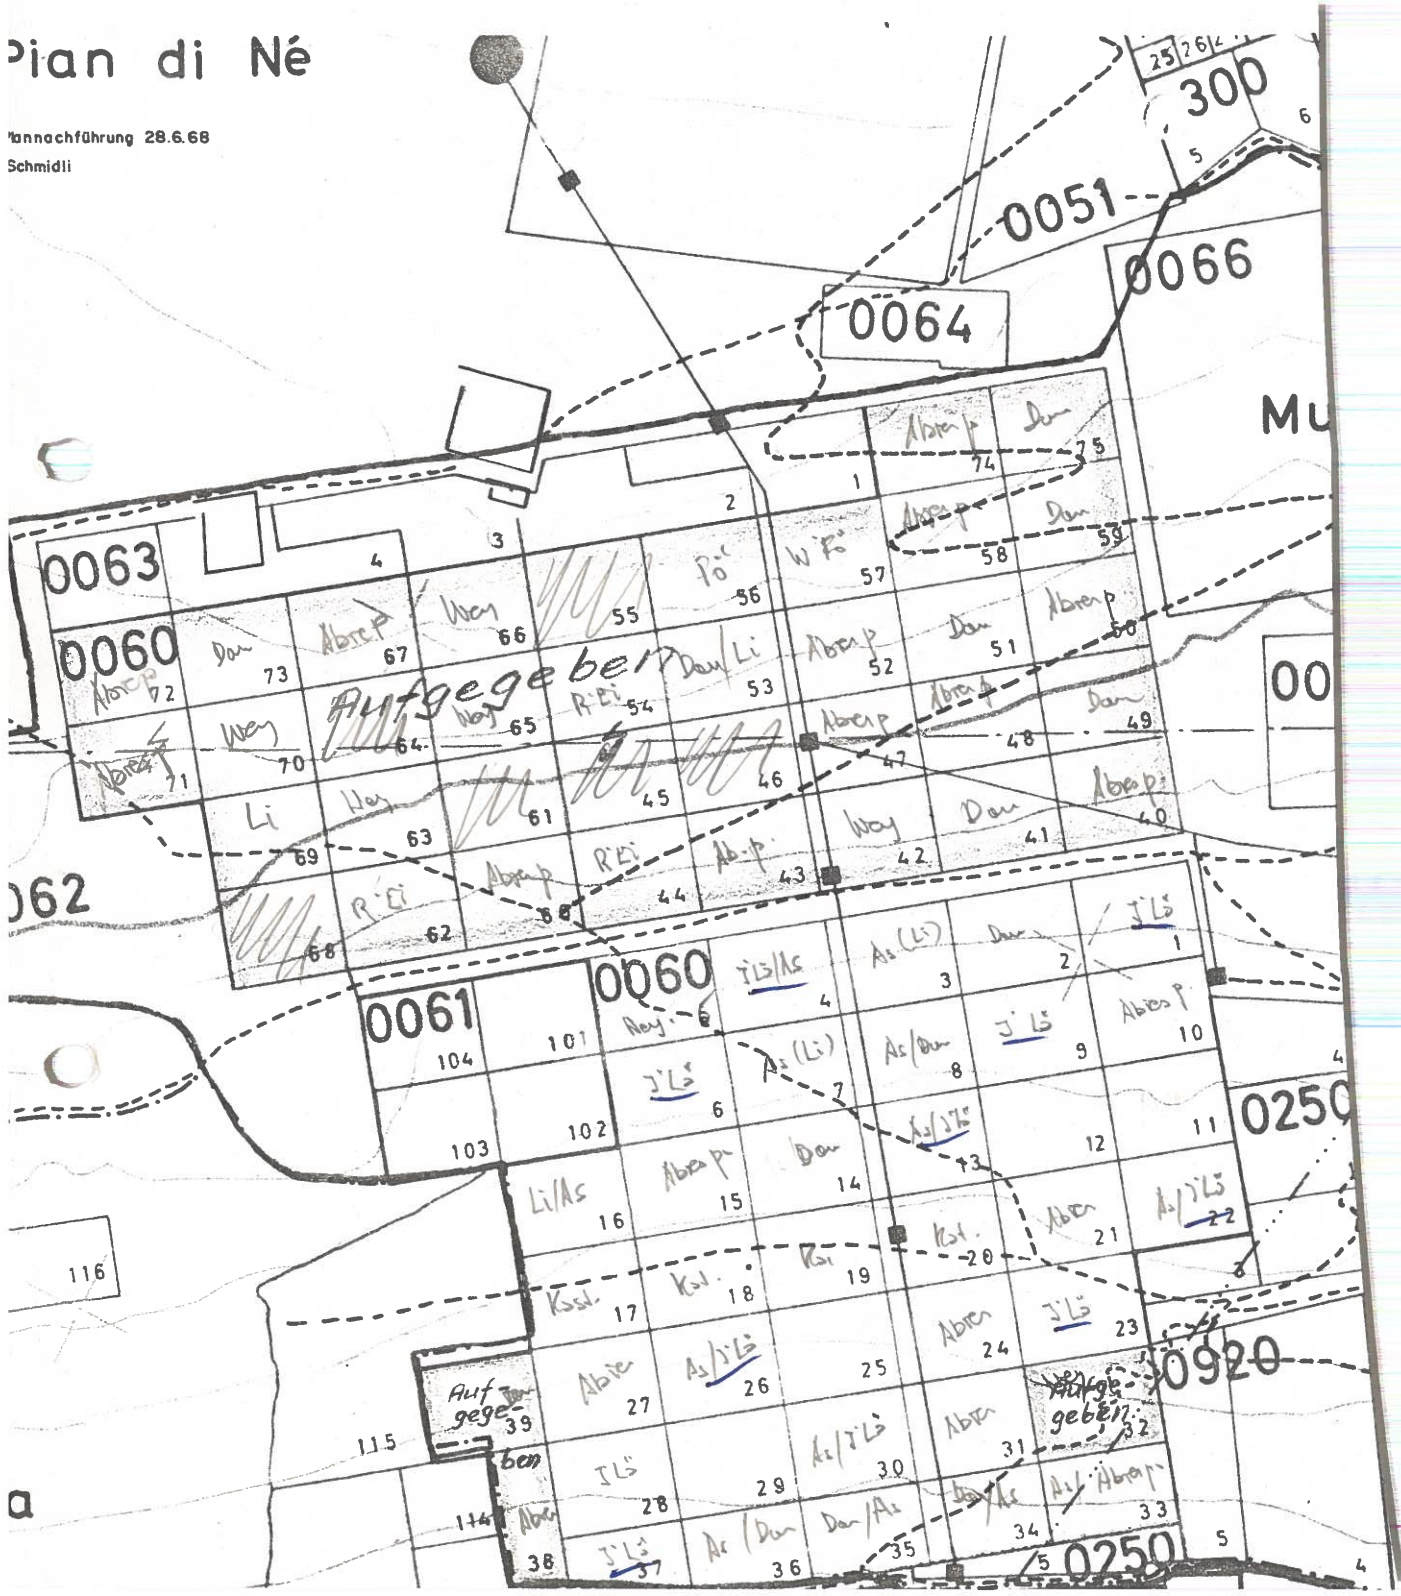

# Pian di Né

Nachführung 28.6.68  
Schmidli

Mundella 0060

M 1 : 1 000

21. 9. 66 Hu

*Aufgegeben (gemäß Anlageprotokoll)*