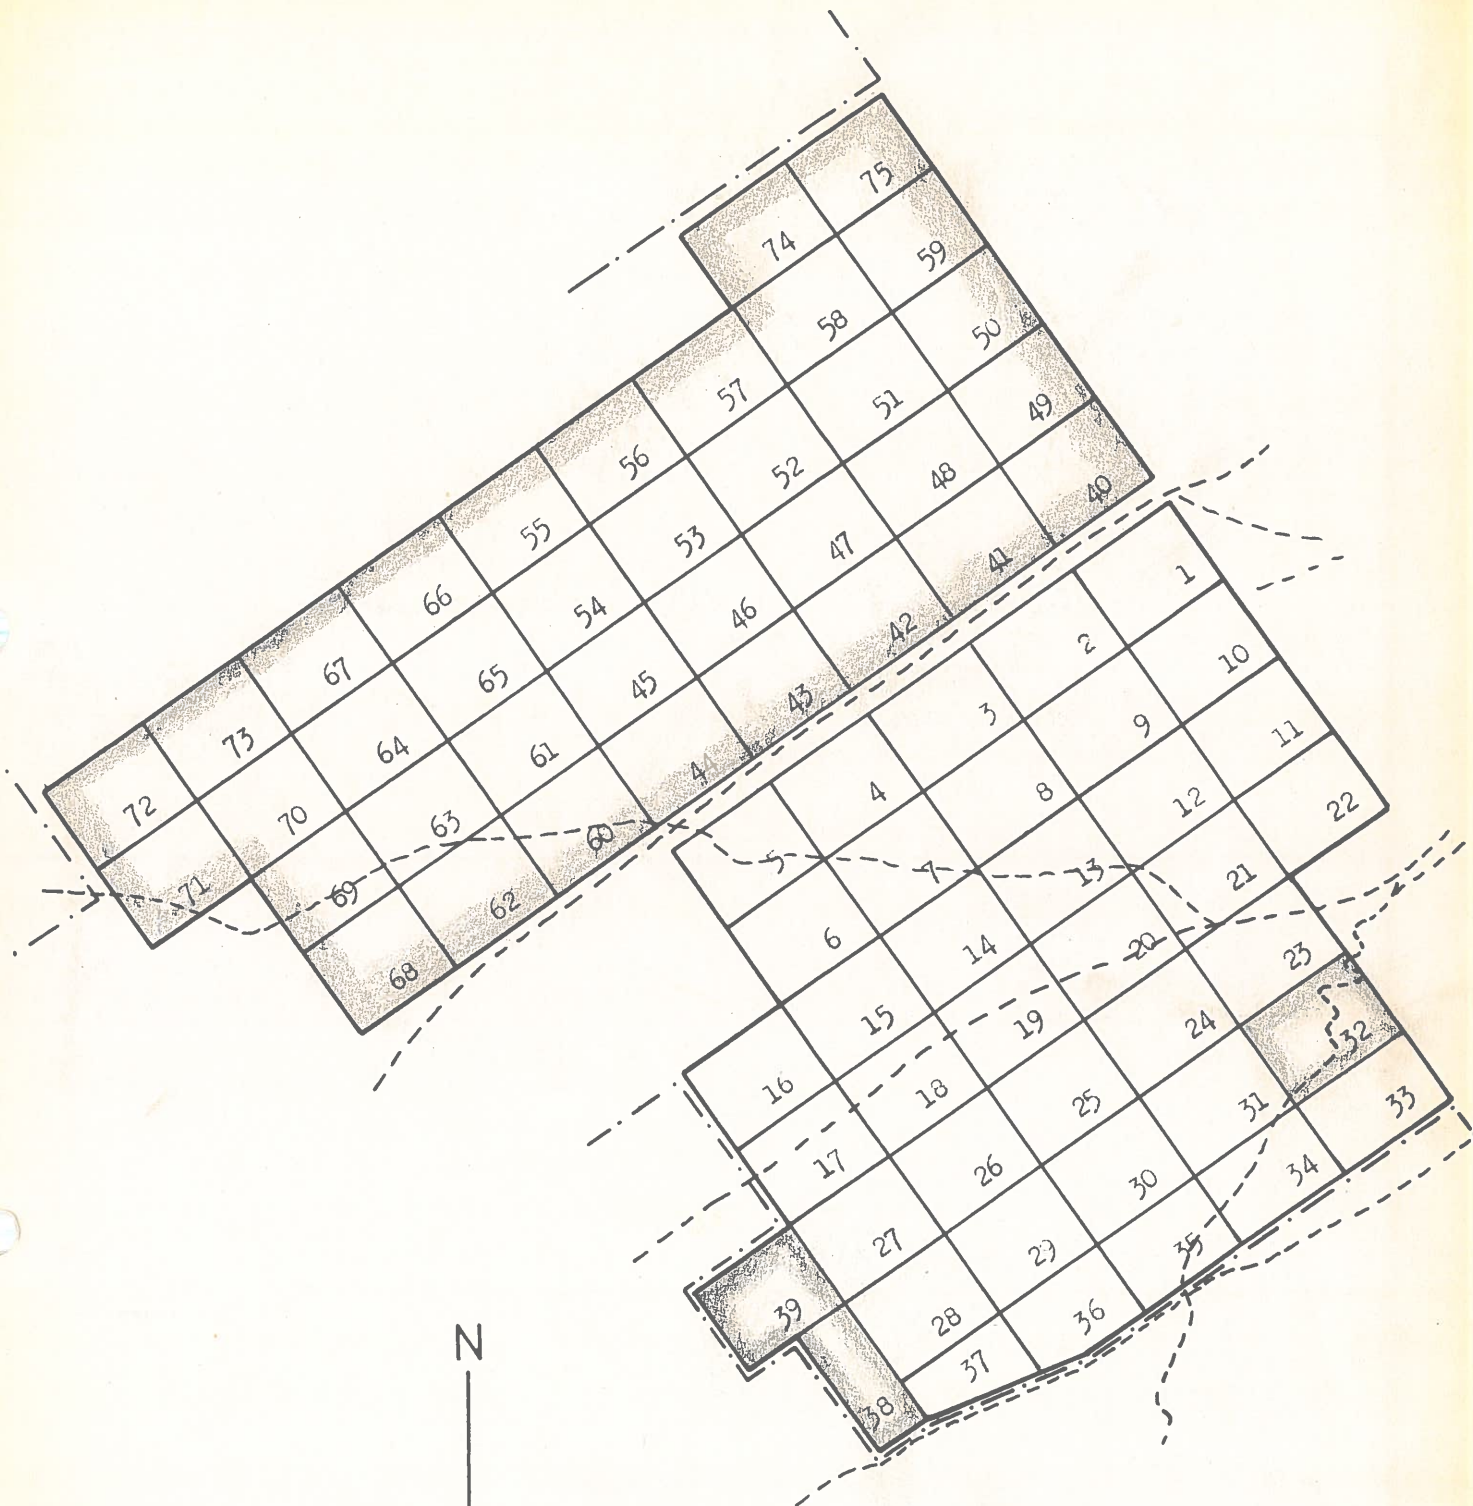

# Pian di Né

Nachführung 28.6.68  
Schmidli

Mundella 0060

M 1 : 1 000

21. 9. 66 Hu

*Aufgegeben (gemäß Anlageprotokoll)*