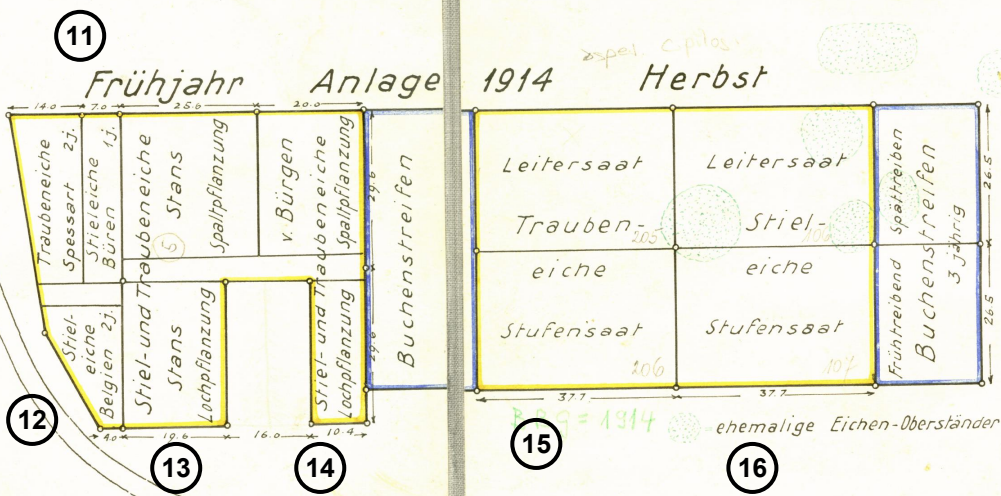

Eichen - Kulturversuch No 8. Mellingen.

Staaswald Buchberg 425^m

Masstab 1:1000

⑧ **Anlage 1917** ⑨

BGG = 1914

Birchwald.
nordwestl. der Station
Anlage 1929

⑮ BGG = 1914 ehemalige Eichen-Oberstände

⑯ ⑰