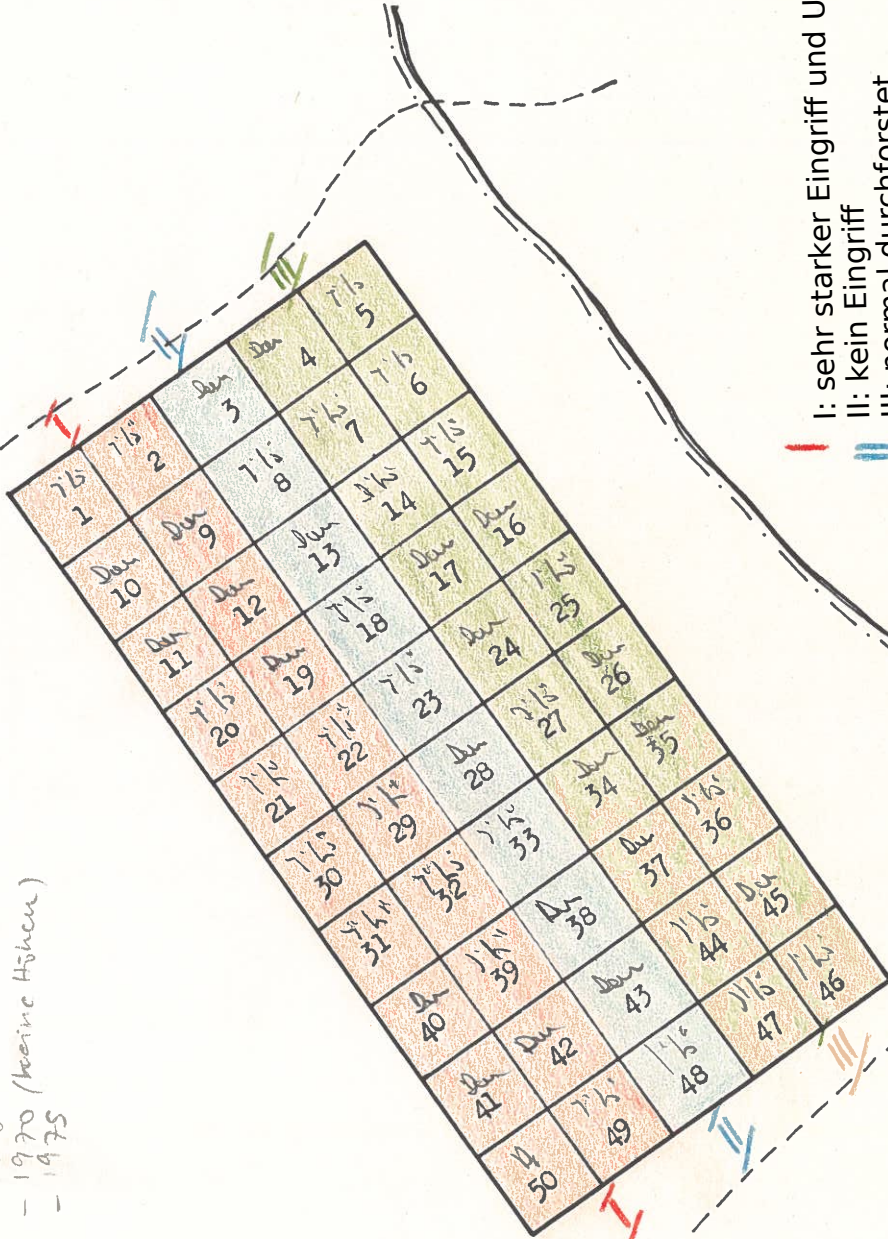

Aufnahmen:

- 1962
- 1966
- 1970 (keine Höhen)
- 1975

Monti 0430

1 : 500

29. 11. 66 Hu

- I: sehr starker Eingriff und Unterdrückte entfernt
- II: kein Eingriff
- III: normal durchforstet