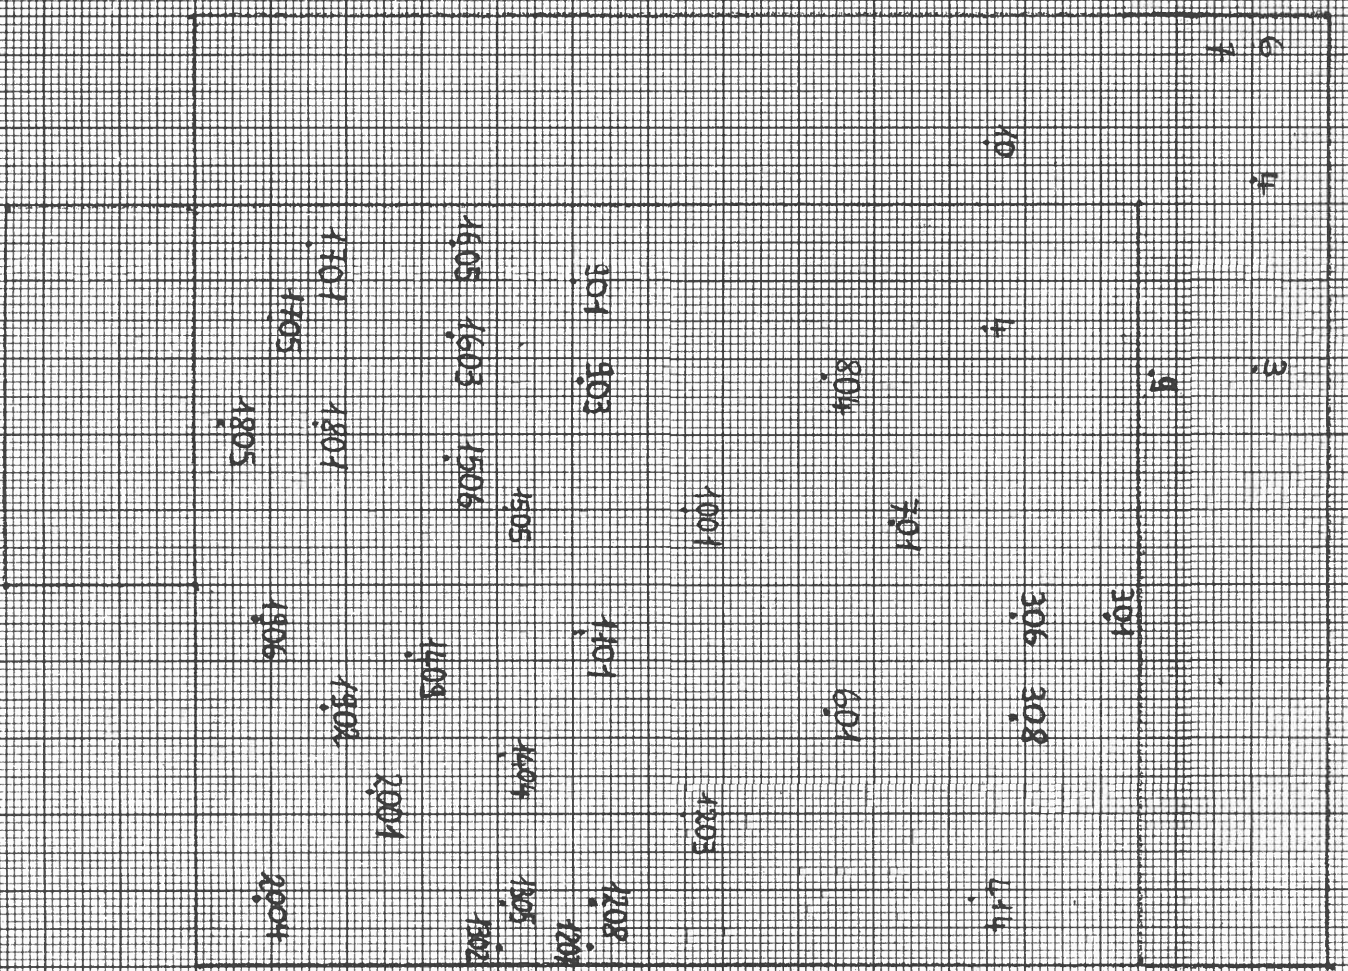

PRATO 70 640 000

H = 1 : 200

BAUMART : Pinus avium

PFLANZVERBAND : 1,2m x 1,2m

VERSUCHSFLÄCHE : 500 m²

BESTANDESBEGRÜNDUNG : 1965

FF/aprile 93