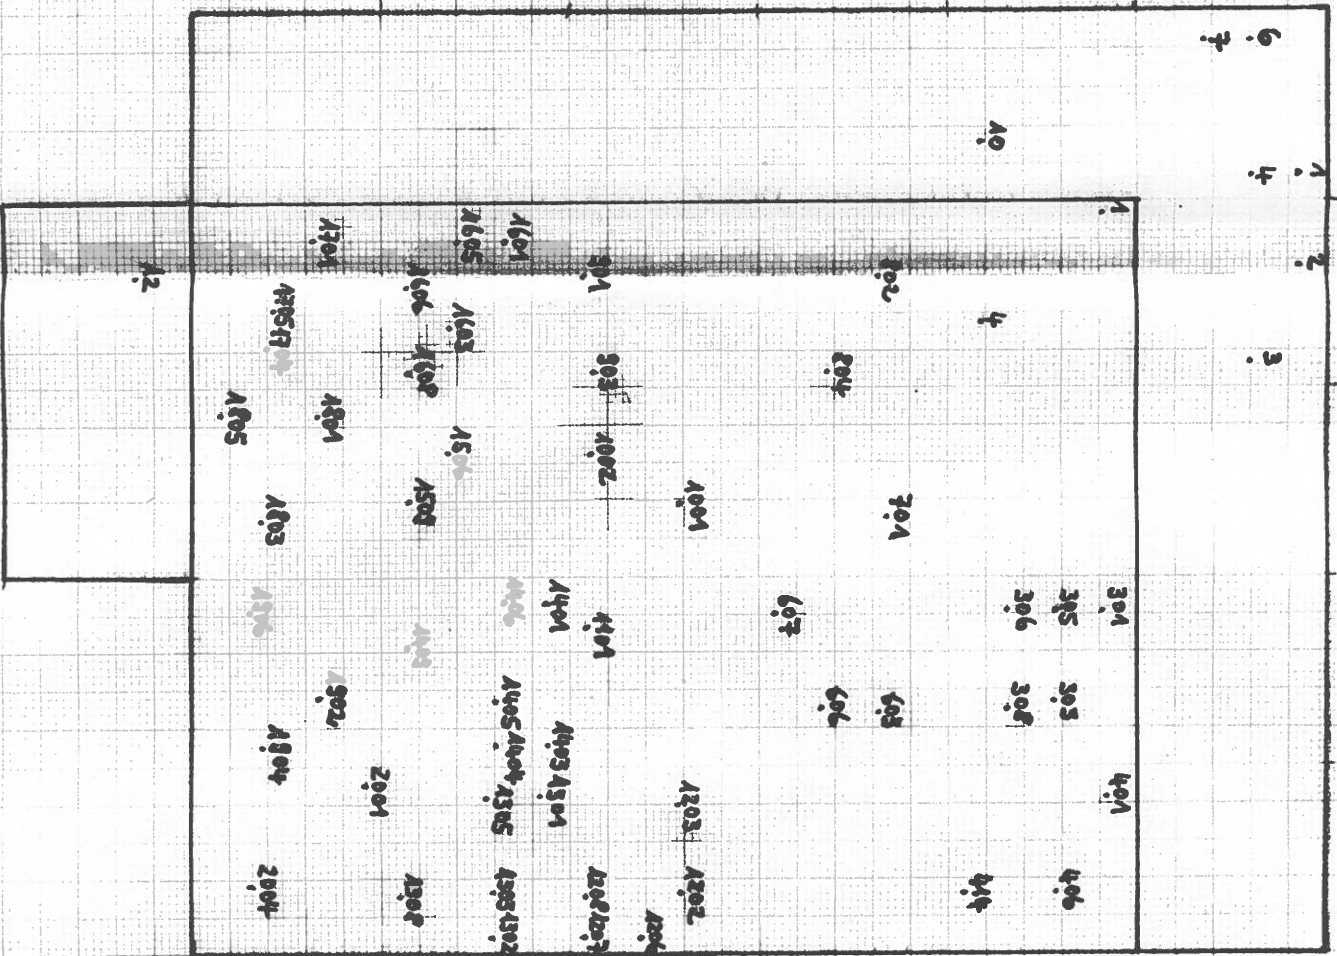

Prato 70 640 000

M = 1 : 200

Baumart : *Prunus avium*

Pflanzverband : 1.2 x 1.8 m

Versuchsfläche : 500 m²

Bestandesbegründung : 1965

Tree, No/Januar 1987