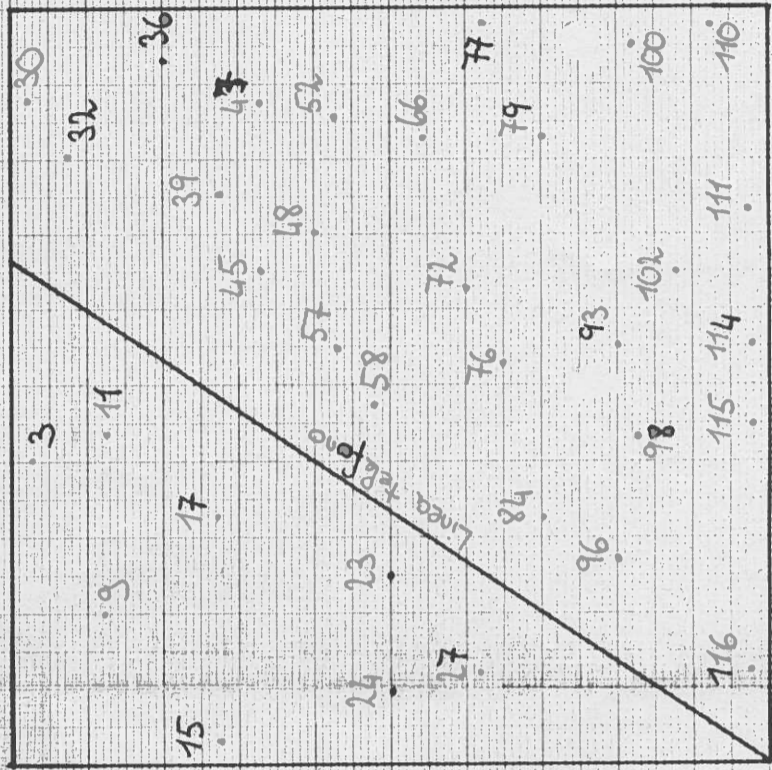

La Glara 70 022 000

M = 1:200

Baumart : Picea abies

Pflanzenverband : -

Versuchsfläche : 400 m²

Bestandesbegründung : 1952

FF, AB dicembre 1995