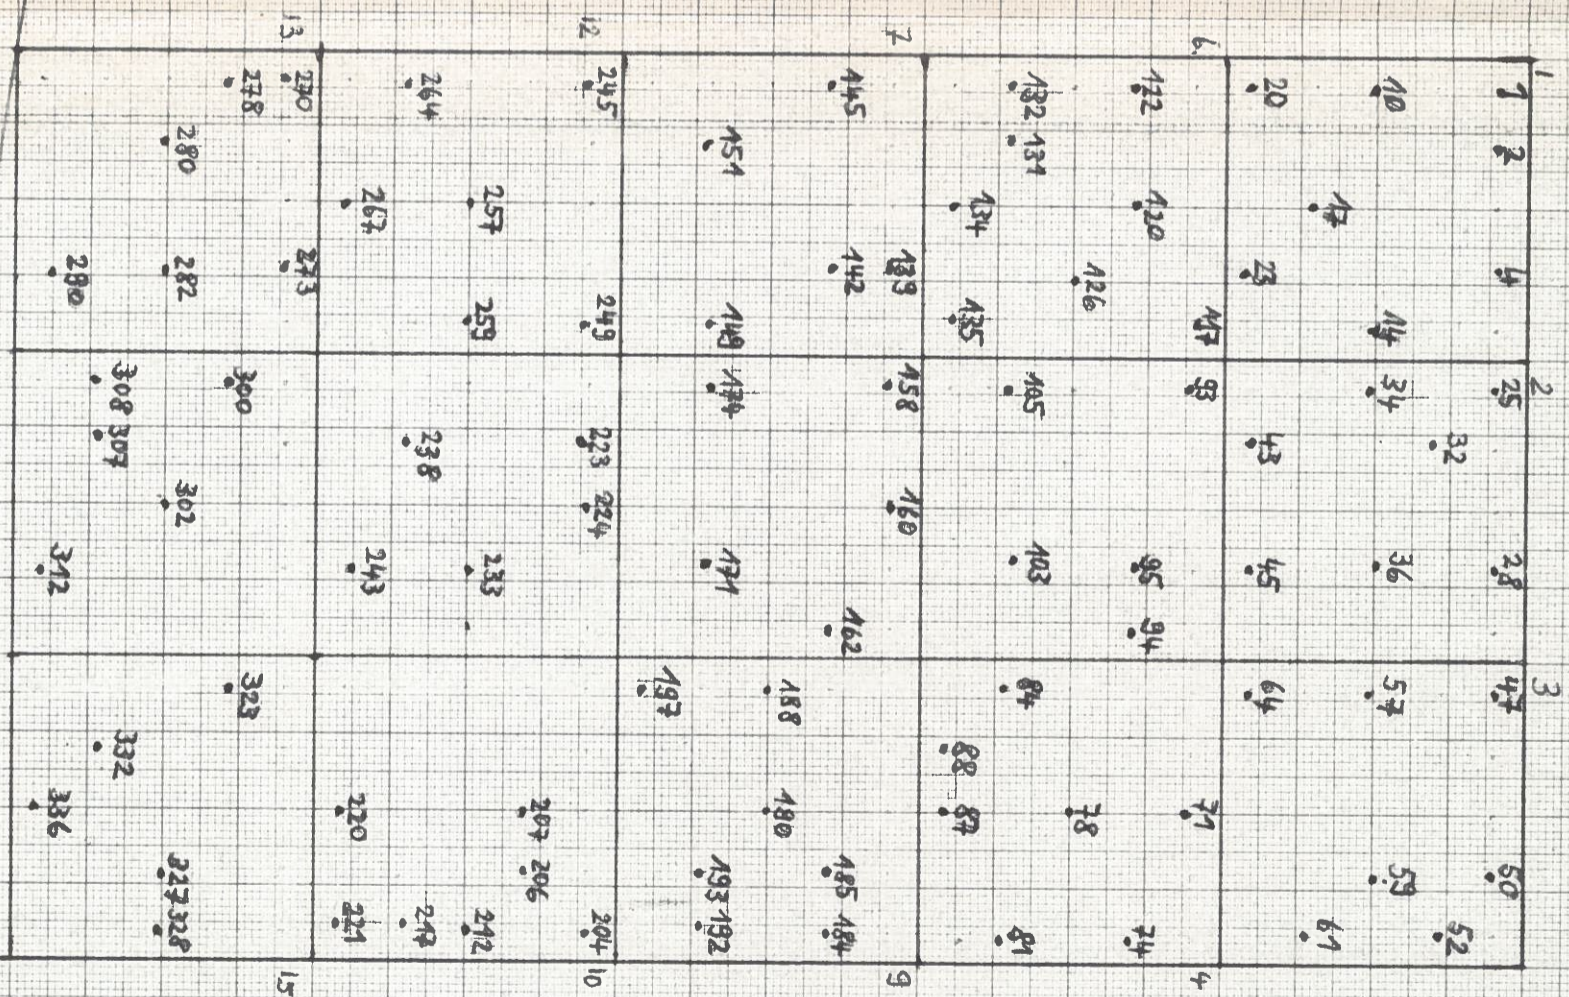

"Mundella"-Ruscada 0790

Feld 001-015 - M 1:100

Holzart: Bu

Maschinenweg