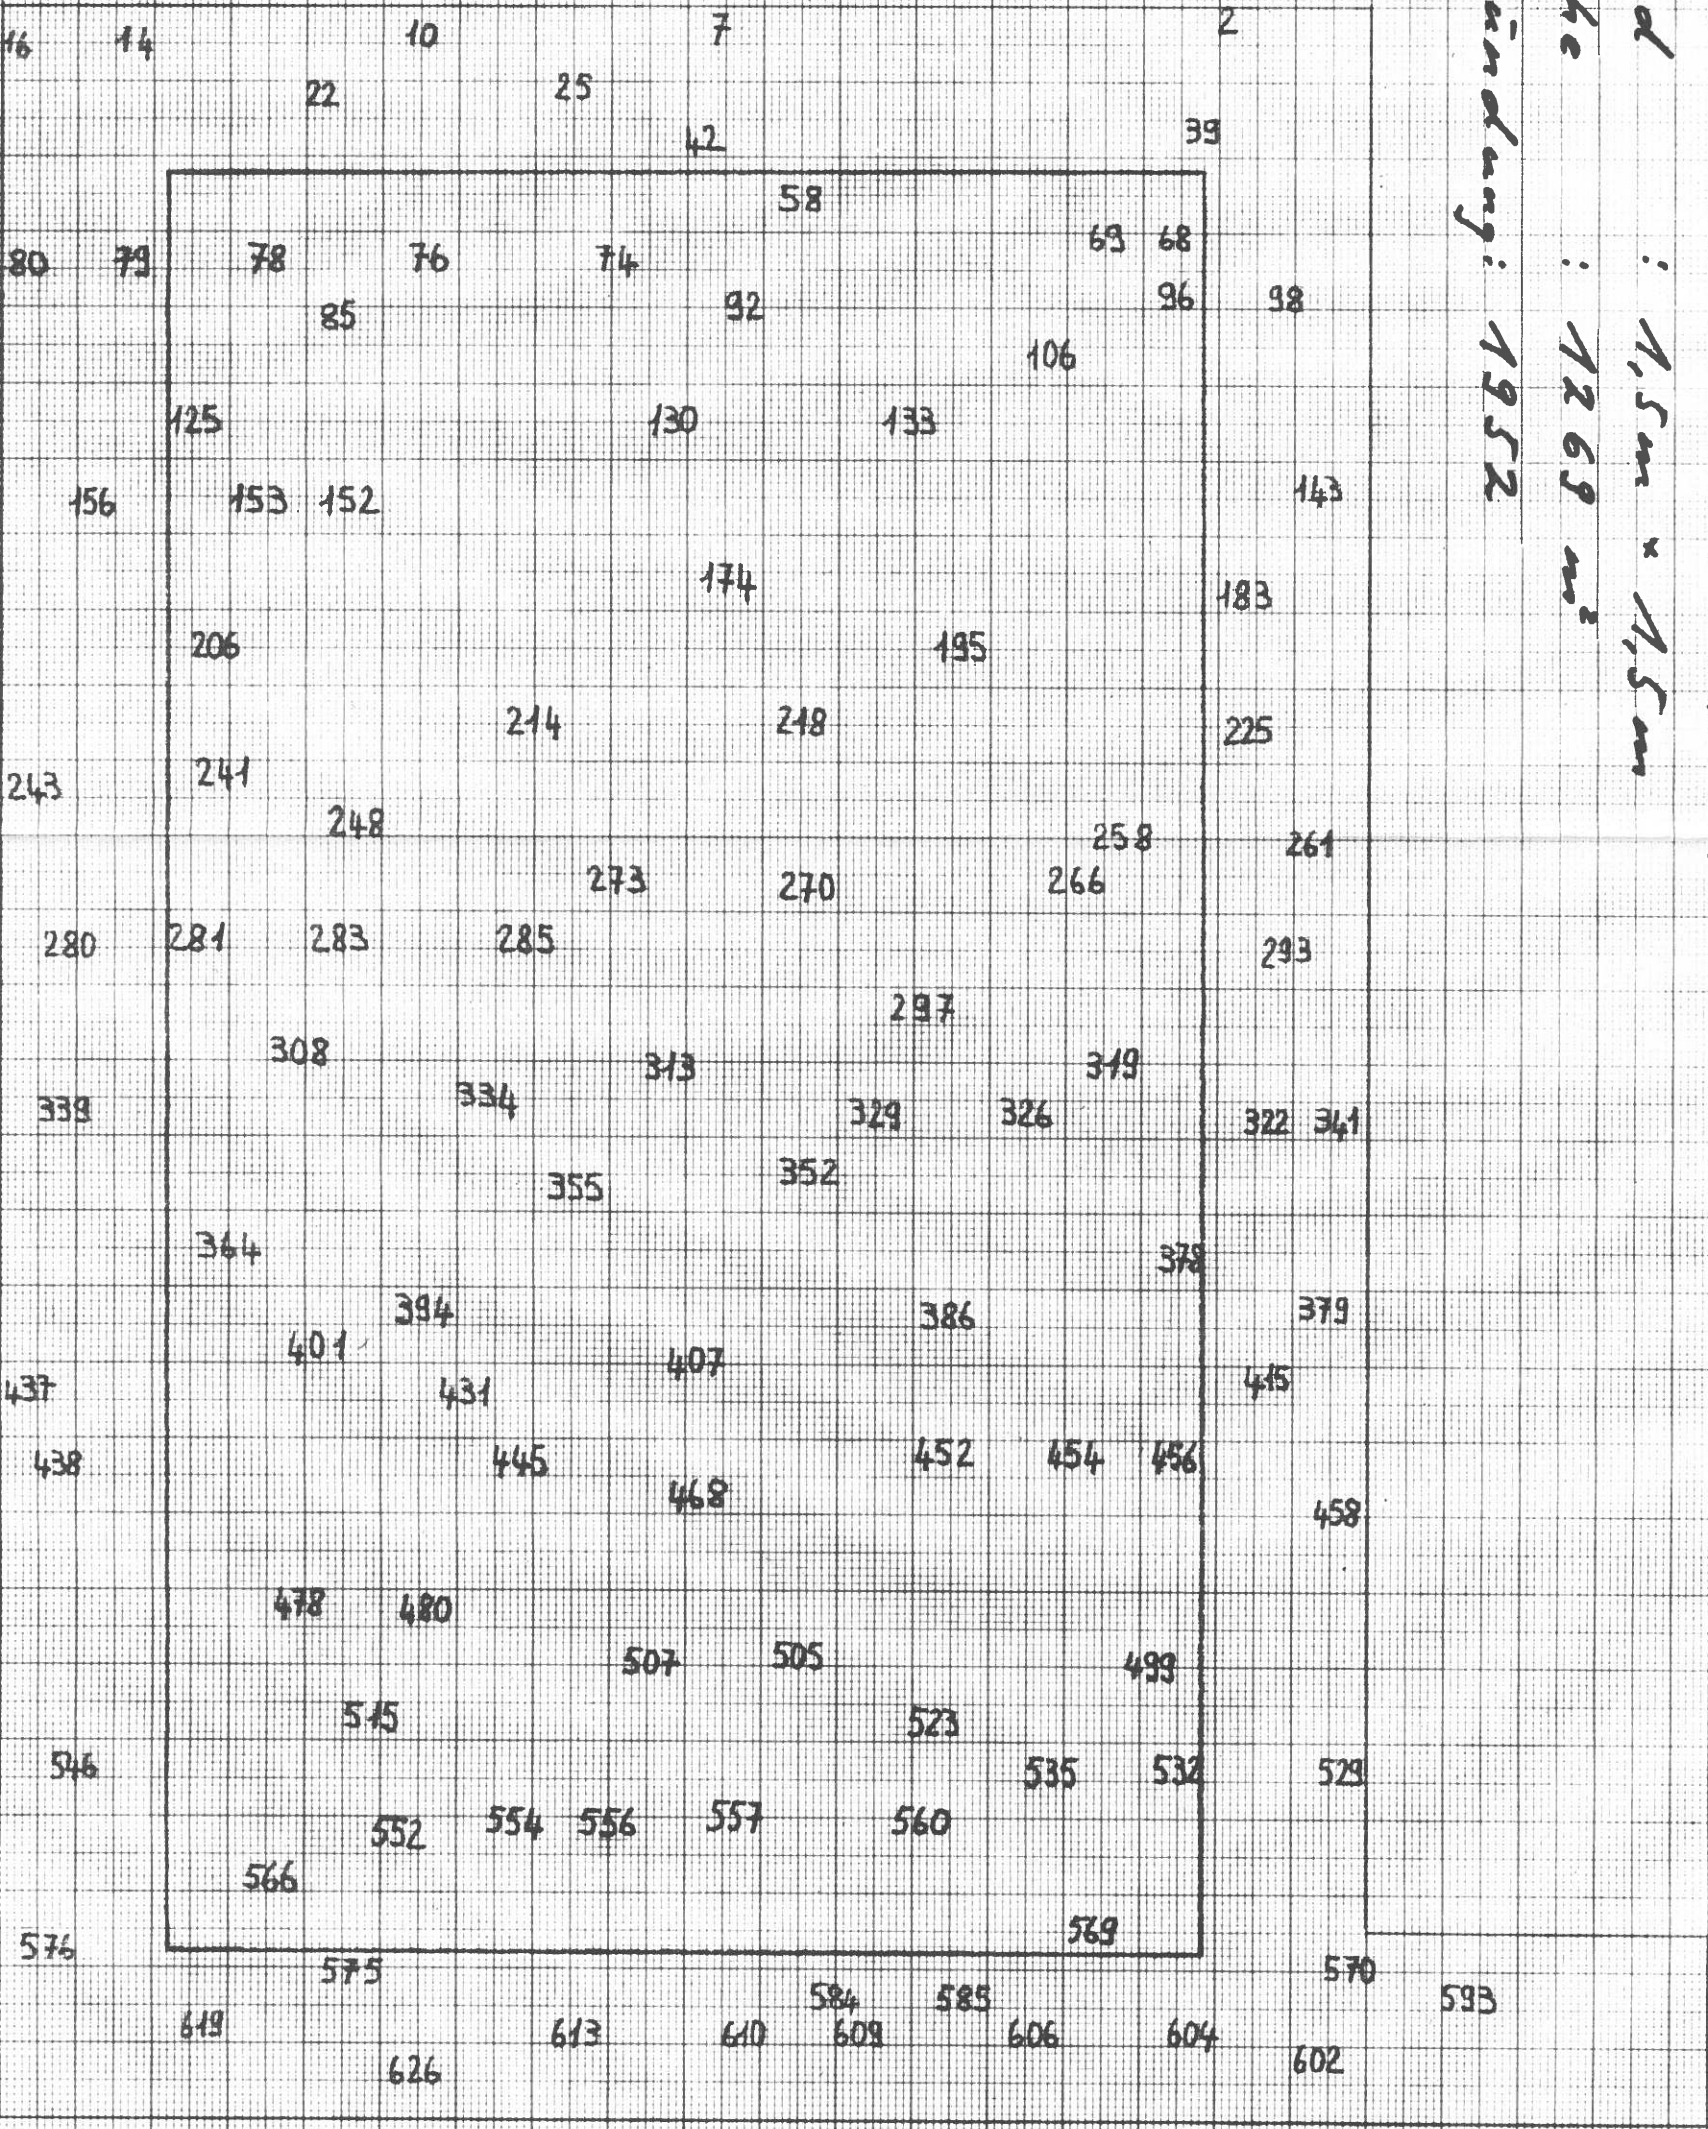

La Gama 70041000

M = 1 : 200

Baumart

: Larix decidua

Pflanzverband

: 1,5m x 1,5m

Versuchsfläche

: 1269 m²

Bestandesbeurteilung: 1952

Tu Ca Jan 1994